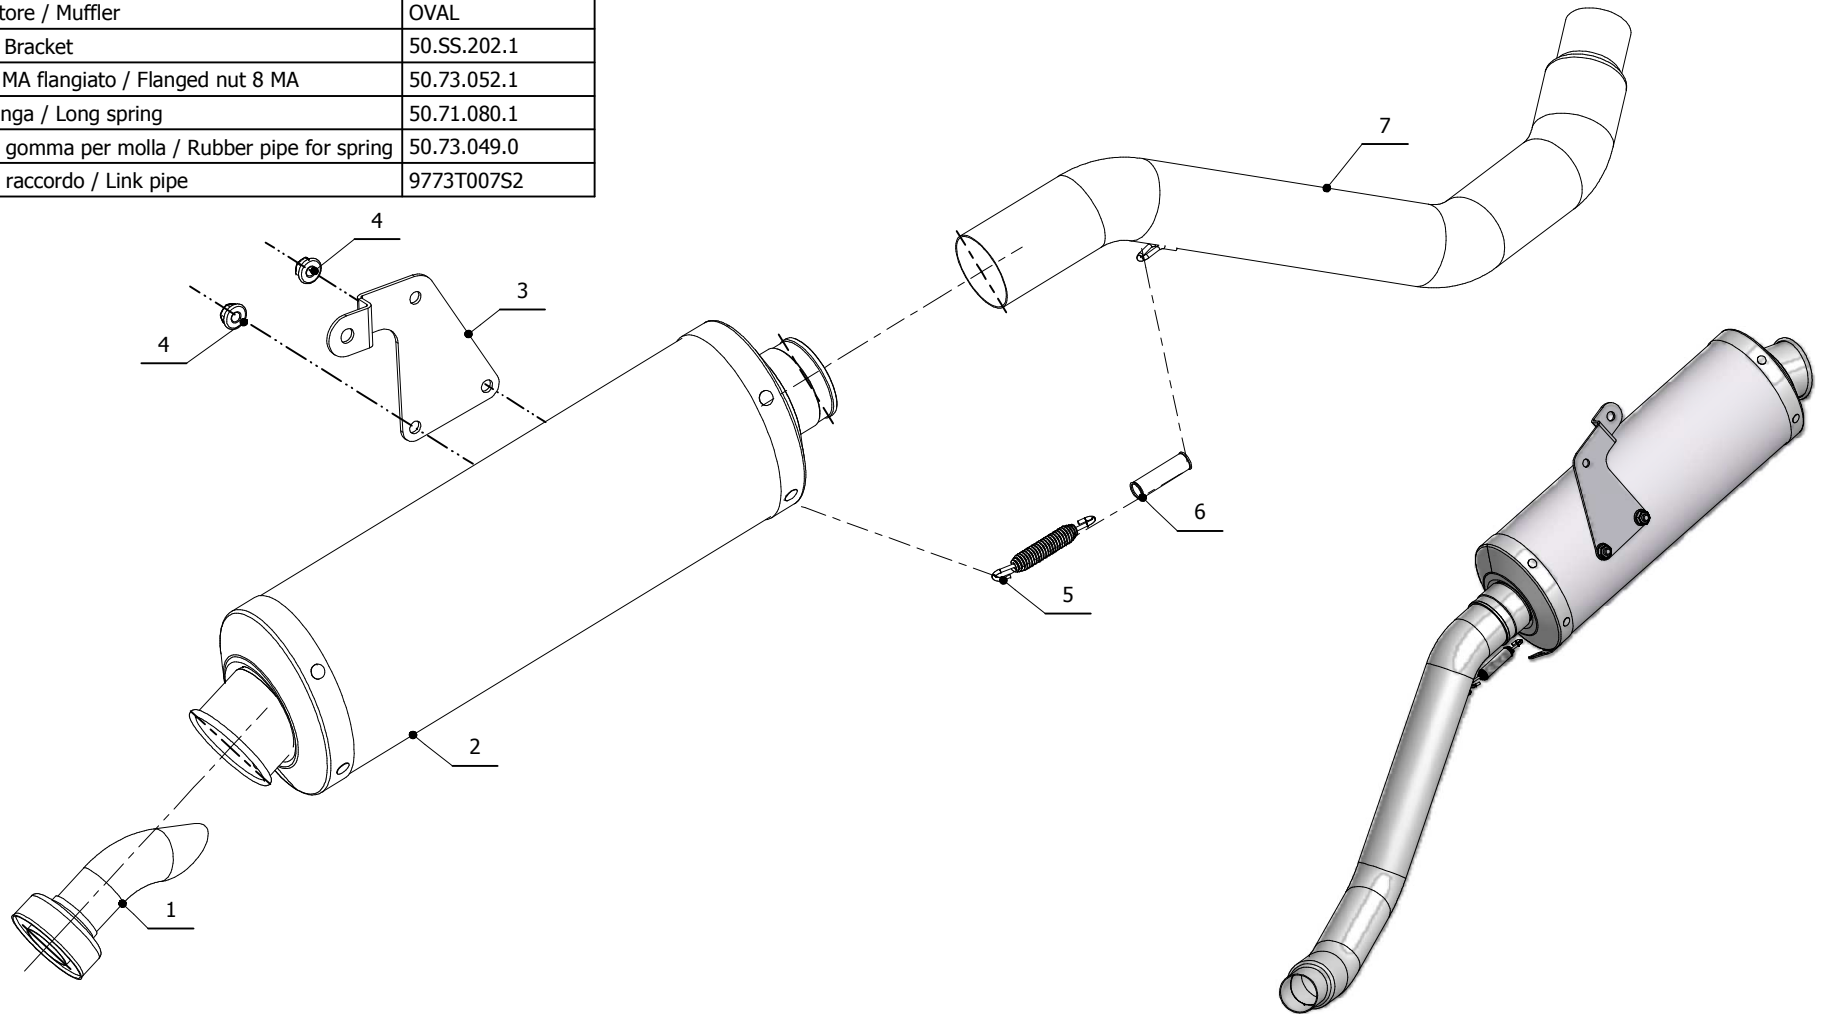

ELENCO PARTI / PARTS LIST

#	QTÀ / QTY	DESCRIZIONE / DESCRIPTION	CODICE / CODE
1	1	DB killer / DB killer	50.DK.020.0
2	1	Silenziatore / Muffler	OVAL
3	1	Staffa / Bracket	50.SS.202.1
4	2	Dado 8 MA flangiato / Flanged nut 8 MA	50.73.052.1
5	1	Molla lunga / Long spring	50.71.080.1
6	1	Tubo in gomma per molla / Rubber pipe for spring	50.73.049.0
7	1	Tubo di raccordo / Link pipe	9773T007S2

APPLICAZIONI / APPLICATIONS

CODICE / CODE	TUBO / PIPE	SILENZIATORE / MUFFLER	FASCETTA / CLAMP	CODICE OMOL. / HOMOL. CODE
74.T.007.LX2	INOX / ST. STEEL	INOX / ST. STEEL	---	ME002 e9 1177