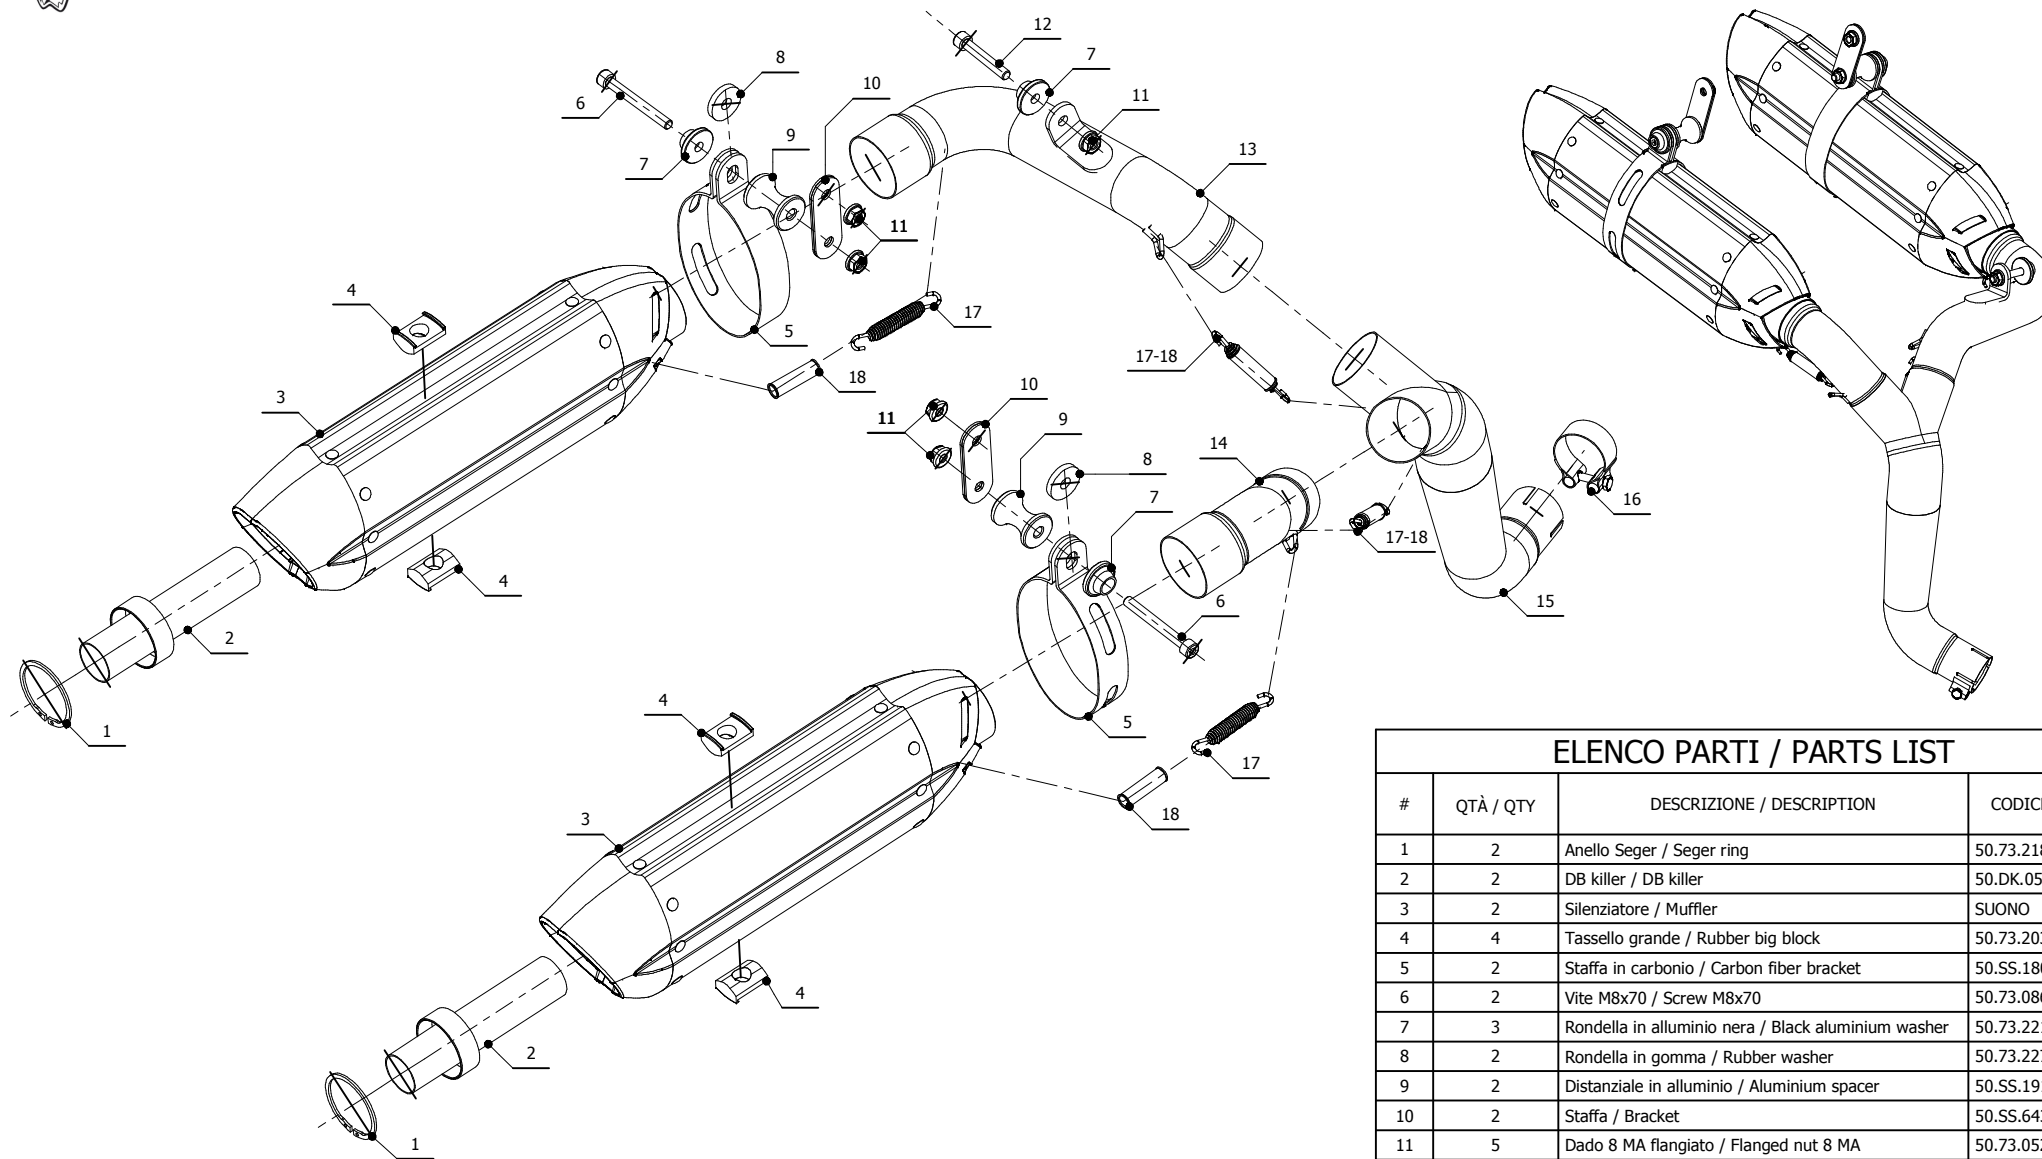

MODEL TRIUMPH SPEED TRIPLE

YEAR 2011-->

LINE SPORT

MUFFLER SUONO

SCHEMATIC

ELENCO PARTI / PARTS LIST

#	QTÀ / QTY	DESCRIZIONE / DESCRIPTION	CODICE / CODE
1	2	Anello Seger / Seger ring	50.73.218.1
2	2	DB killer / DB killer	50.DK.056.0
3	2	Silenziatore / Muffler	SUONO
4	4	Tassello grande / Rubber big block	50.73.203.1
5	2	Staffa in carbonio / Carbon fiber bracket	50.SS.180.1
6	2	Vite M8x70 / Screw M8x70	50.73.086.1
7	3	Rondella in alluminio nera / Black aluminium washer	50.73.221.1
8	2	Rondella in gomma / Rubber washer	50.73.227.1
9	2	Distanziale in alluminio / Aluminium spacer	50.SS.191.1
10	2	Staffa / Bracket	50.SS.643.0
11	5	Dado 8 MA flangiato / Flanged nut 8 MA	50.73.052.1
12	1	Vite M8x50 / Screw M8x50	50.73.074.1
13	1	Tubo di raccordo sinistro / Left link pipe	9773AT012S2C
14	1	Tubo di raccordo destro / Right link pipe	9773AT012S2B
15	1	Tubo di raccordo 2-1 / Link pipe 2-1	9773AT012S2A
16	1	Fascetta Ø 44/47 mm / Pipe clamp Ø 44/47 mm	50.FA.006.1
17	4	Molla media / Middle spring	50.73.359.1
18	4	Tubo in gomma per molla / Rubber pipe for spring	50.73.210.1

APPLICAZIONI / APPLICATIONS

CODICE / CODE	TUBO / PIPE	SILENZIATORE / MUFFLER	FASCETTA / CLAMP	CODICE OMOL. / HOMOL. CODE
AT.012.L7	INOX / ST. STEEL	INOX (COPPE CARBONIO) / ST. STEEL (CARBON CAPS)	CARBONIO / CARBON FIBER	ME044 e9 1345
AT.012.L9	INOX / ST. STEEL	CARBONIO (COPPE CARBONIO) / CARBON (CARBON CAPS)	CARBONIO / CARBON FIBER	ME044 e9 1345