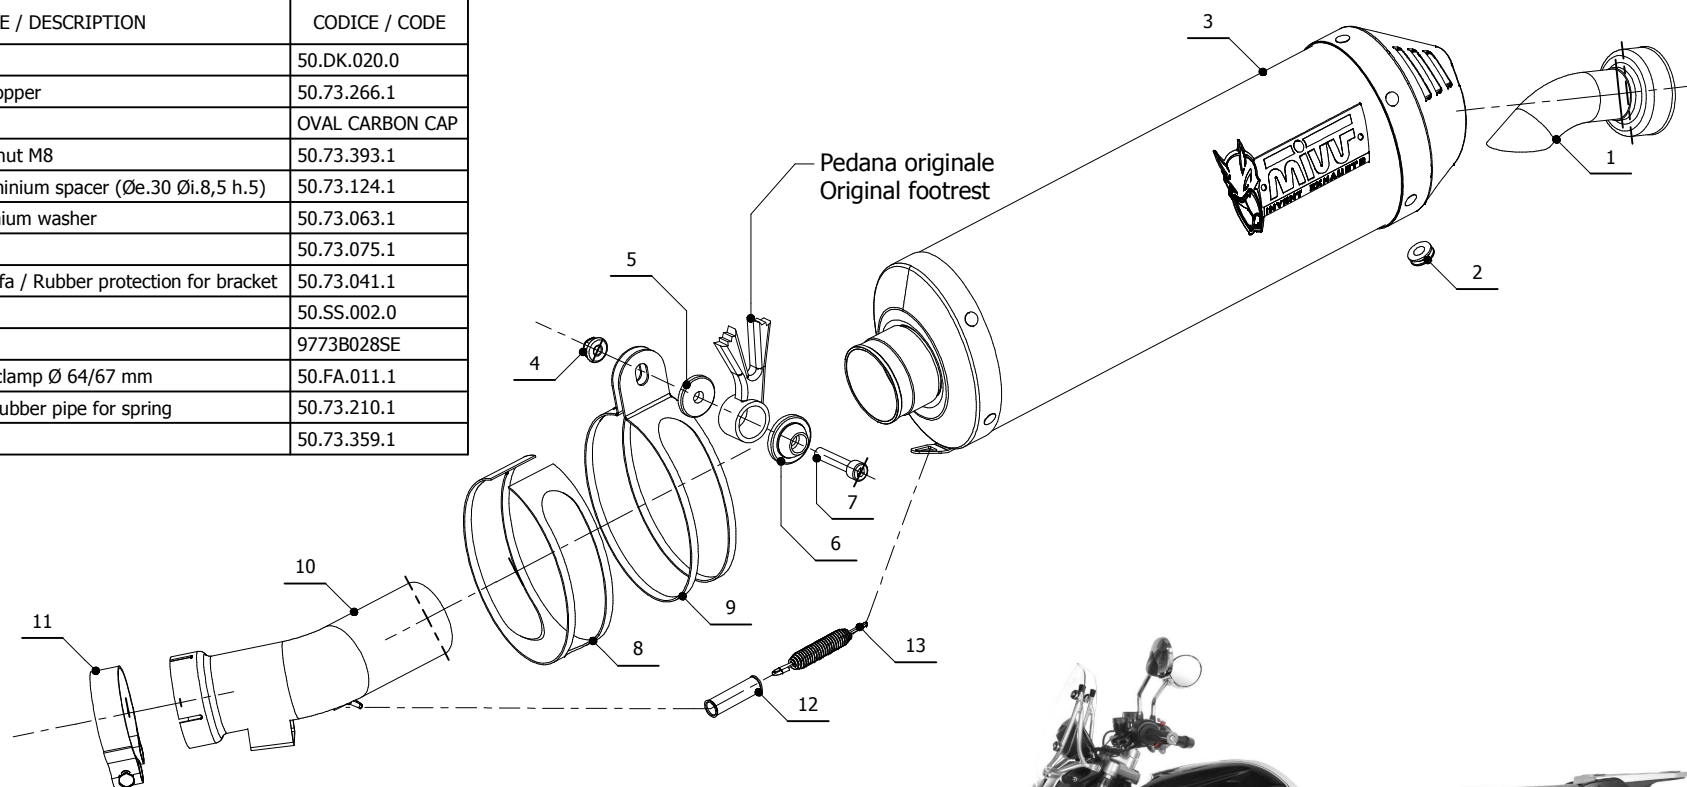

MODEL BMW R 1200 R

YEAR 2011-2014

LINE SPORT

MUFFLER OVAL CARBON CAP

SCHEMATIC

ELENCO PARTI / PARTS LIST

#	QTÀ / QTY	DESCRIZIONE / DESCRIPTION	CODICE / CODE
1	1	DB killer / DB killer	50.DK.020.0
2	1	Tappo in gomma / Rubber stopper	50.73.266.1
3	1	Silenziatore / Muffler L.400	OVAL CARBON CAP
4	1	Dado M8 flangiato / Flanged nut M8	50.73.393.1
5	1	Distanziale in alluminio / Aluminium spacer (Øe.30 Øi.8,5 h.5)	50.73.124.1
6	1	Rondella in alluminio / Aluminium washer	50.73.063.1
7	1	Vite M8x40 / Screw M8x40	50.73.075.1
8	1	Protezione in gomma per staffa / Rubber protection for bracket	50.73.041.1
9	1	Staffa / Bracket	50.SS.002.0
10	1	Tubo di raccordo / Link pipe	9773B028SE
11	1	Fascetta Ø 64/67 mm / Pipe clamp Ø 64/67 mm	50.FA.011.1
12	1	Tubo in gomma per molla / Rubber pipe for spring	50.73.210.1
13	1	Molla media / Middle spring	50.73.359.1

OPTIONAL PARTS
B.021.C1 - NO KAT PIPE

APPLICAZIONI / APPLICATIONS

CODICE / CODE	SILENZIATORE / MUFFLER	TUBO / PIPE	FASCETTA / CLAMP
B.028.LEC	CARBONIO (COPPA CARBONIO) / CARBON (CARBON CAP)	INOX / ST.STEEL	INOX / ST.STEEL
B.028.LNC	TITANIO (COPPA CARBONIO) / TITANIUM (CARBON CAP)		