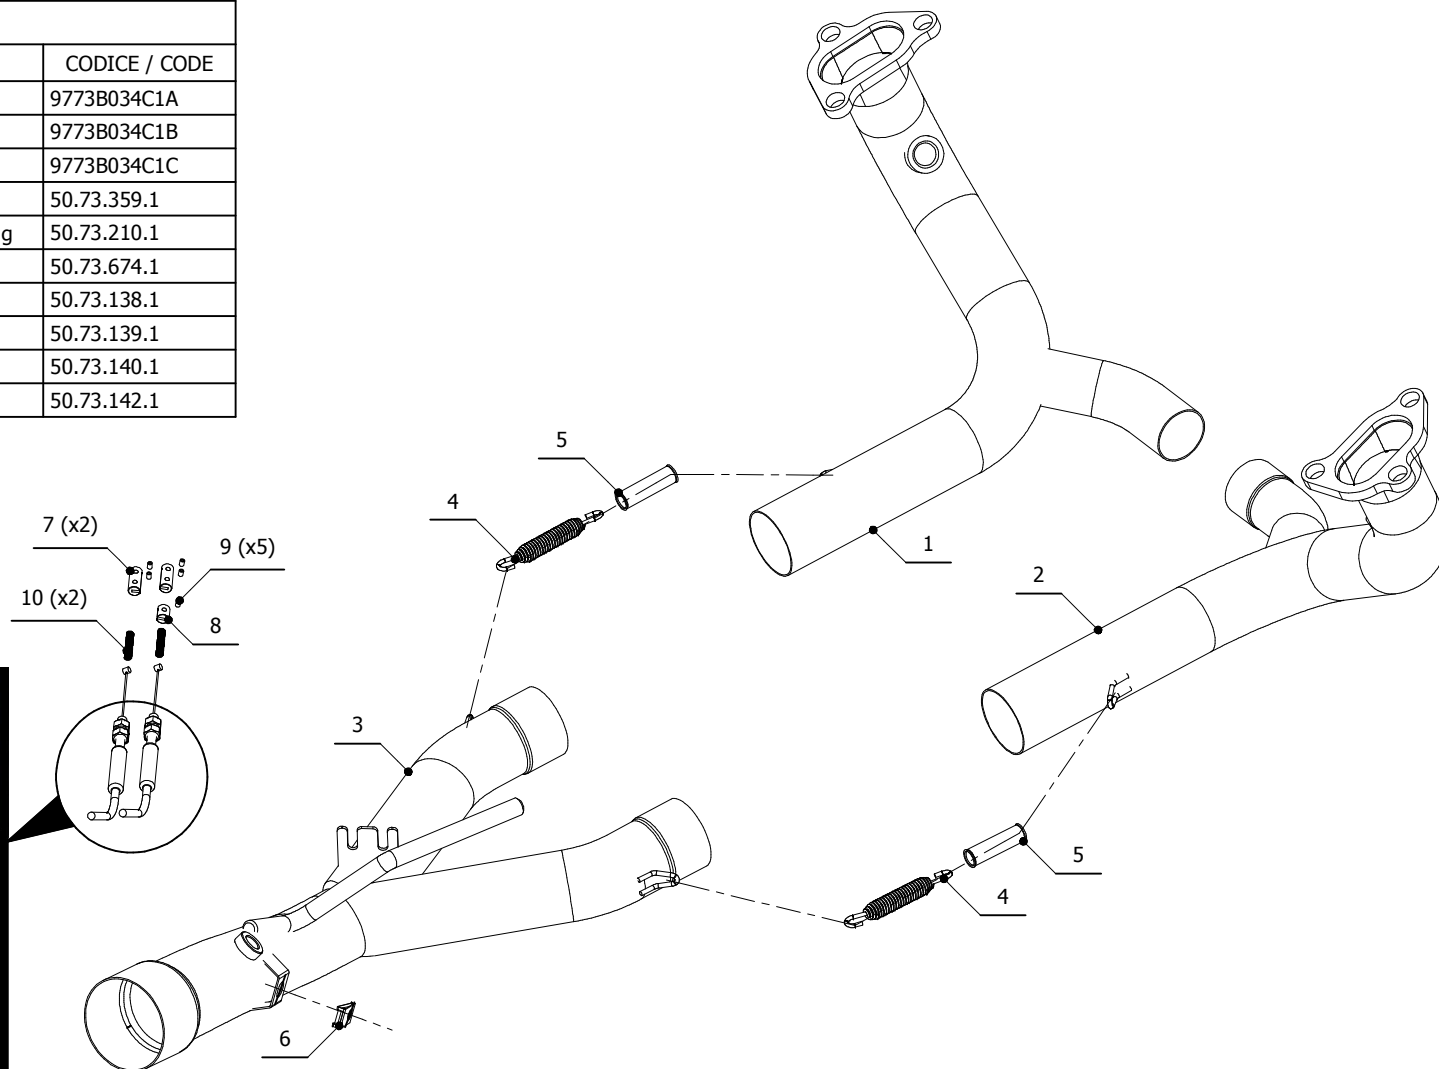

MODEL BMW R 1250 GS

YEAR 2018 -->

LINE FULL SYSTEM

MUFFLER ELIMINA KAT / NO KAT

SCHEMATIC

ELENCO PARTI / PARTS LIST

#	QTÀ / QTY	DESCRIZIONE / DESCRIPTION	CODICE / CODE
1	1	Collettore sinistro / Left down pipe	9773B034C1A
2	1	Collettore destro / Right down pipe	9773B034C1B
3	1	Tubo di raccordo 2-1 / Link pipe 2-1	9773B034C1C
4	2	Molla media / Middle spring	50.73.359.1
5	2	Tubo in gomma per molla / Rubber pipe for spring	50.73.210.1
6	1	Dado rapido M5 / M5 Cage nut	50.73.674.1
7	2	Morsetti in alluminio / Aluminium clamps	50.73.138.1
8	1	Morsetti in alluminio / Aluminium clamps	50.73.139.1
9	5	Grani M3 / Grub screws M3	50.73.140.1
10	2	Molla / Spring	50.73.142.1

COD.: B.034.C1

- Monta sia coi silenziatori MIVV che con lo scarico originale
- It fits both MIVV and genuine silencer