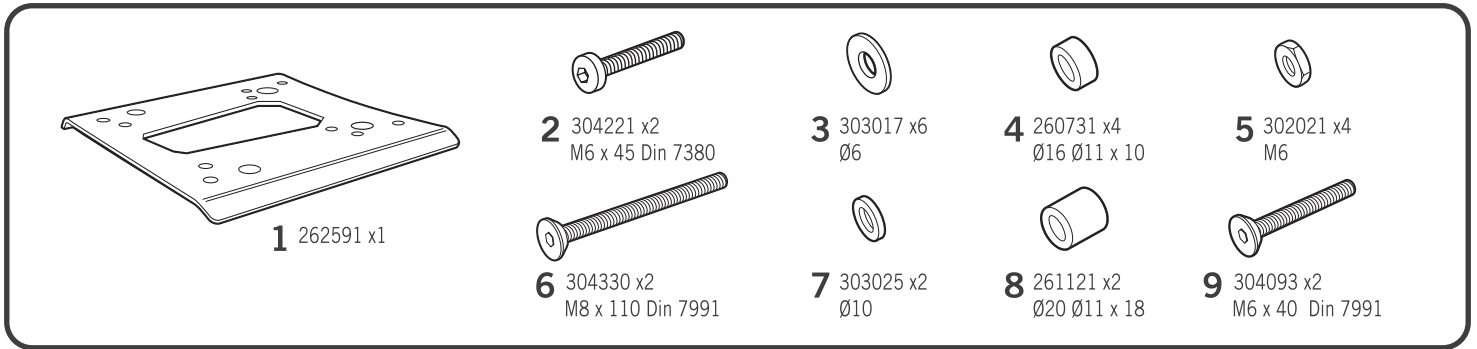

SHAD

BENELLI TRK 502 X '20 KIT TOP BOTX50ST

! WARNING!

(GB)

Do not fully tighten the screws until it is ensured that the KIT is correctly attached and aligned.

(E)

No apretar los tornillos del todo hasta asegurarse que el KIT está correctamente colocado y alineado.

(D)

Ziehen Sie die Schrauben nicht ganz fest, bevor Sie sich nicht vergewissert haben, daß der Bausatz korrekt eingestellt und ausgerichtet ist.

(I)

Non stringere del tutto le viti fin tanto non si è sicuri che il kit è collocato correttamente e allineato.