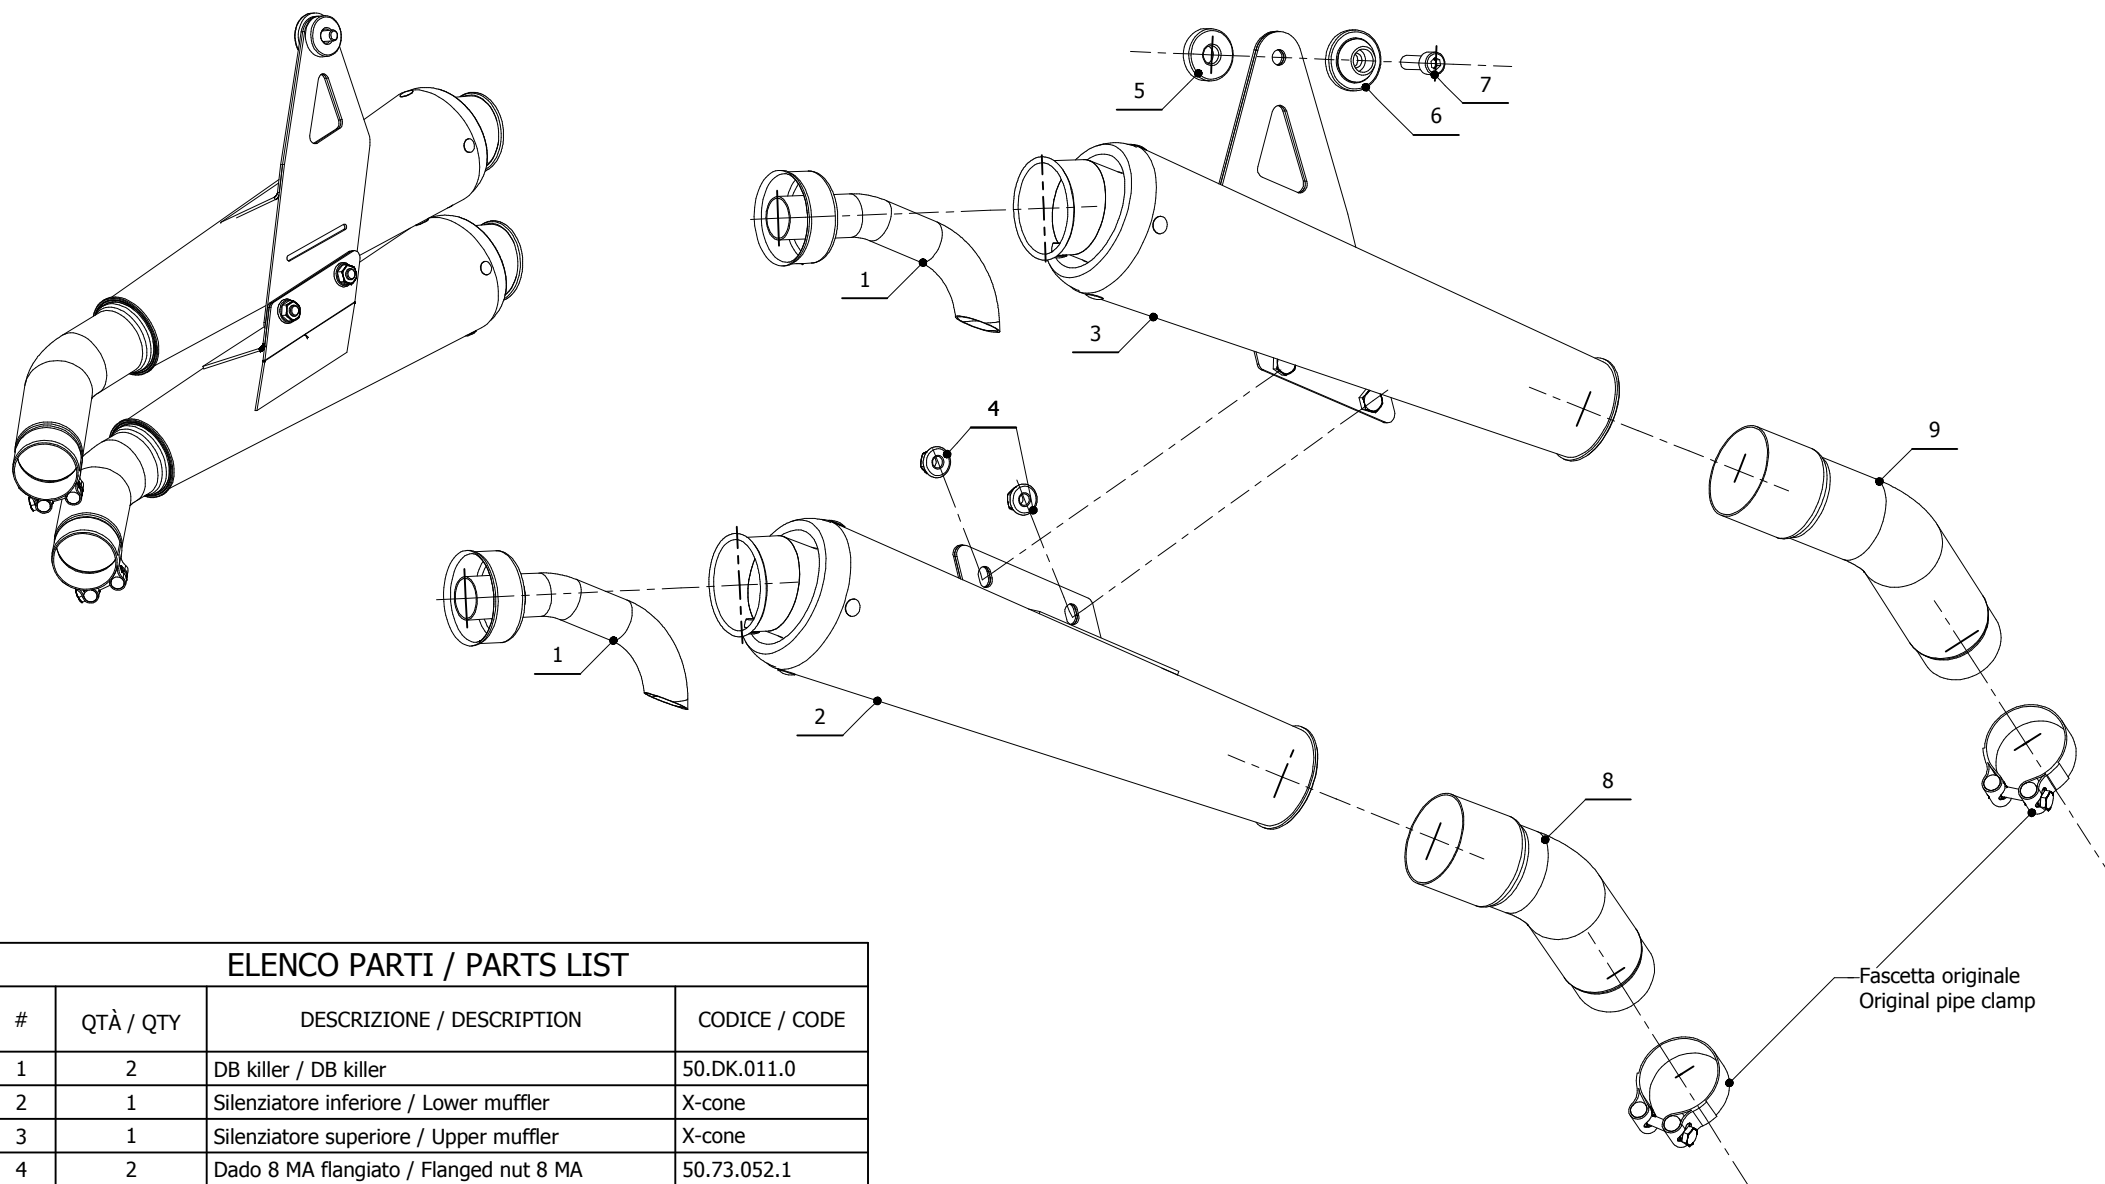

MODEL DUCATI S4Rs

YEAR 2006-->

LINE SPORT

MUFFLER X-CONE

SCHEMATIC

ELENCO PARTI / PARTS LIST

#	QTÀ / QTY	DESCRIZIONE / DESCRIPTION	CODICE / CODE
1	2	DB killer / DB killer	50.DK.011.0
2	1	Silenziatore inferiore / Lower muffler	X-cone
3	1	Silenziatore superiore / Upper muffler	X-cone
4	2	Dado 8 MA flangiato / Flanged nut 8 MA	50.73.052.1
5	1	Distanziale in alluminio / Aluminium spacer	50.SS.061.1
6	1	Rondella in alluminio / Aluminium washer	50.73.063.1
7	1	Vite M8x25 / Screw M8x25	50.73.064.1
8	1	Tubo di raccordo inferiore / Lower link pipe	9773D020SCI
9	1	Tubo di raccordo superiore / Upper link pipe	9773D020SCS

APPLICAZIONI / APPLICATIONS

CODICE / CODE	TUBO / PIPE	SILENZIATORE / MUFFLER	CODICE OMOL. / HOMOL. CODE
D.020.LC2	INOX / ST. STEEL	INOX / ST. STEEL	ME039 e9 1307