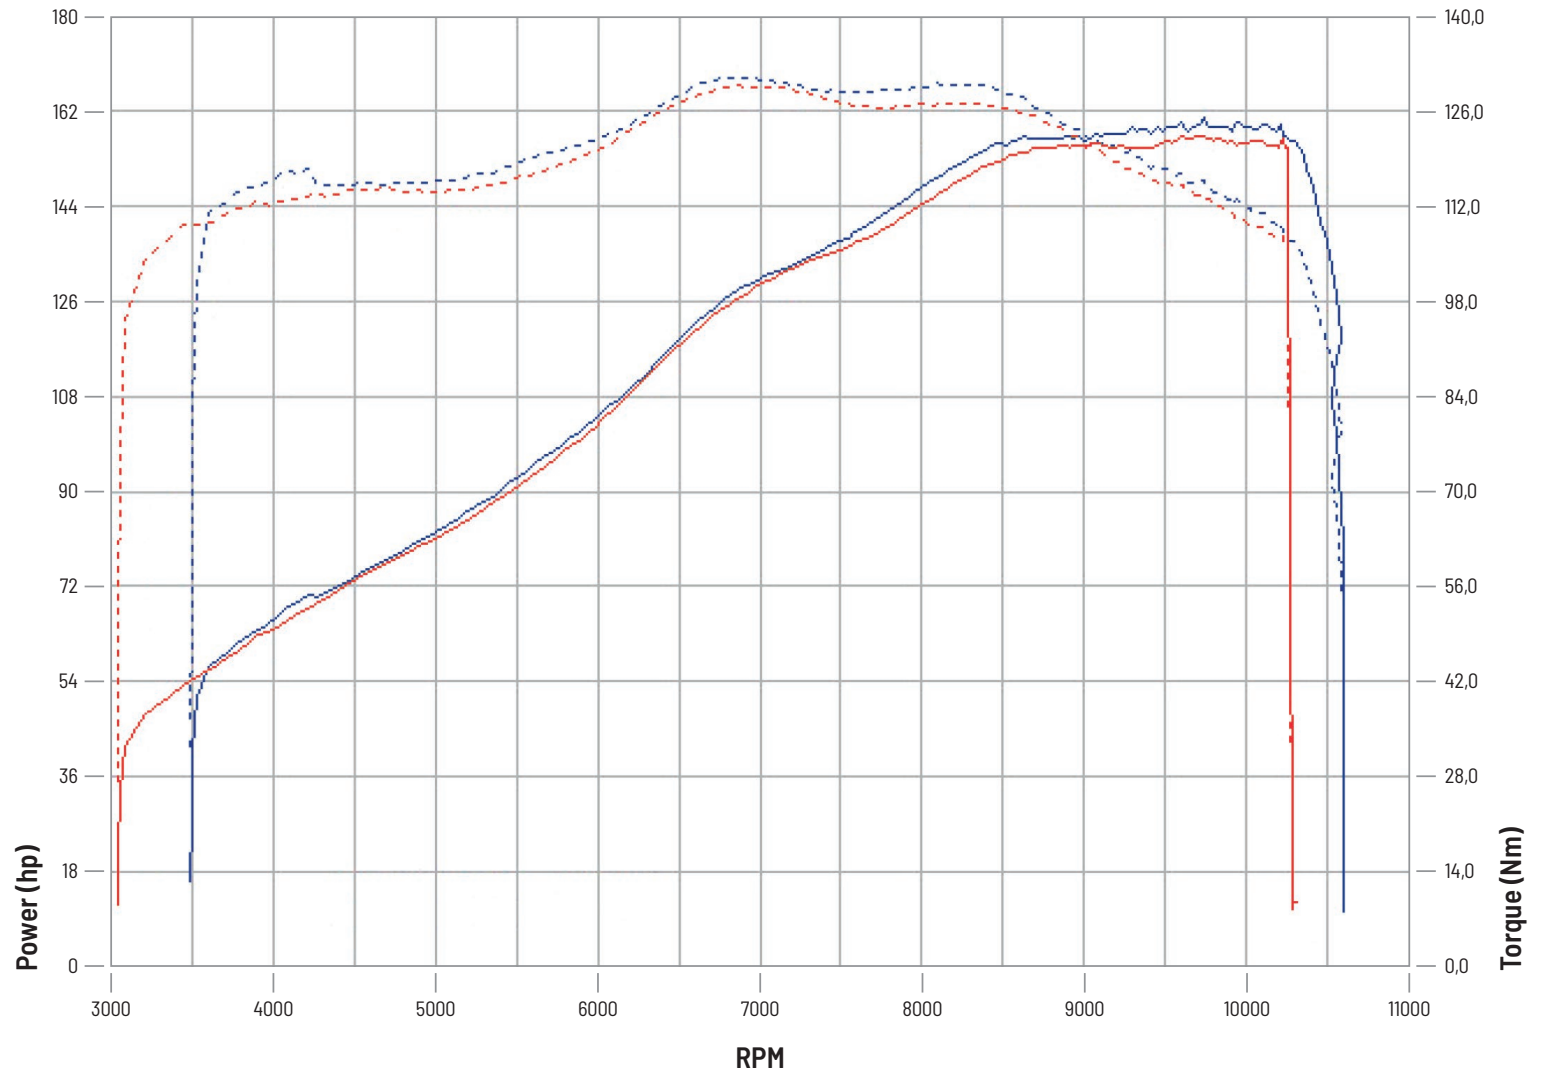

Model
**KTM
 SUPERDUKE 1290 GT
 2016 ▶**

Line
SLIP ON

Muffler
OVAL

	Power (hp)	Torque (Nm)
■ Stock	157,2 hp 9608 rpm	129,6 Nm 6853 rpm
■ Mivv OVAL + map	160,4 hp 9740 rpm	130,9 Nm 6819 rpm