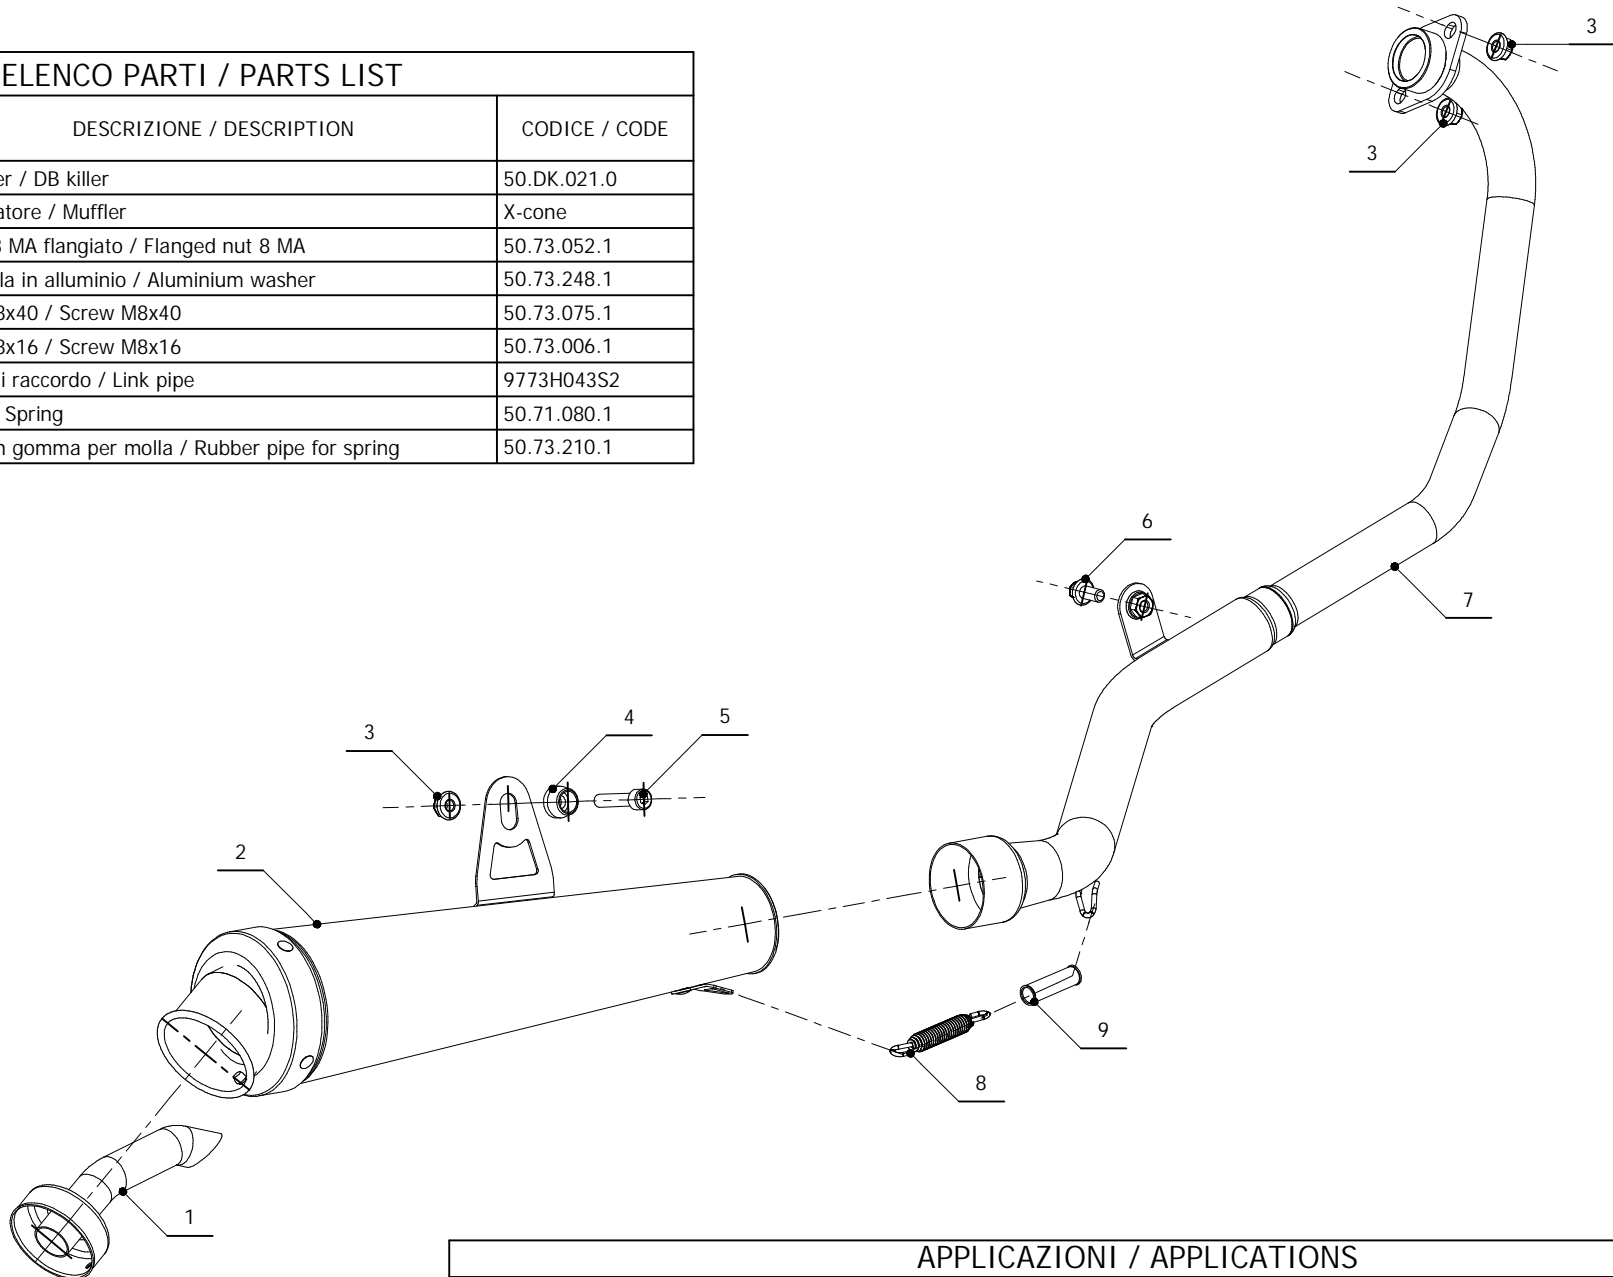

MODEL HONDA CBR 125 R

YEAR 2004-->

LINE SPORT

MUFFLER X-CONE

SCHEMATIC

ELENCO PARTI / PARTS LIST

#	QTÀ / QTY	DESCRIZIONE / DESCRIPTION	CODICE / CODE
1	1	DB killer / DB killer	50.DK.021.0
2	1	Silenziatore / Muffler	X-cone
3	3	Dado 8 MA flangiato / Flanged nut 8 MA	50.73.052.1
4	1	Rondella in alluminio / Aluminium washer	50.73.248.1
5	1	Vite M8x40 / Screw M8x40	50.73.075.1
6	1	Vite M8x16 / Screw M8x16	50.73.006.1
7	1	Tubo di raccordo / Link pipe	9773H043S2
8	1	Molla / Spring	50.71.080.1
9	1	Tubo in gomma per molla / Rubber pipe for spring	50.73.210.1

APPLICAZIONI / APPLICATIONS

CODICE / CODE	TUBO / PIPE	SILENZIATORE / MUFFLER	FASCETTA / CLAMP	CODICE OMOL. / HOMOL. CODE
H.043.LC3	INOX / ST. STEEL	INOX / ST. STEEL	INOX / ST. STEEL	ME047 e9 1356