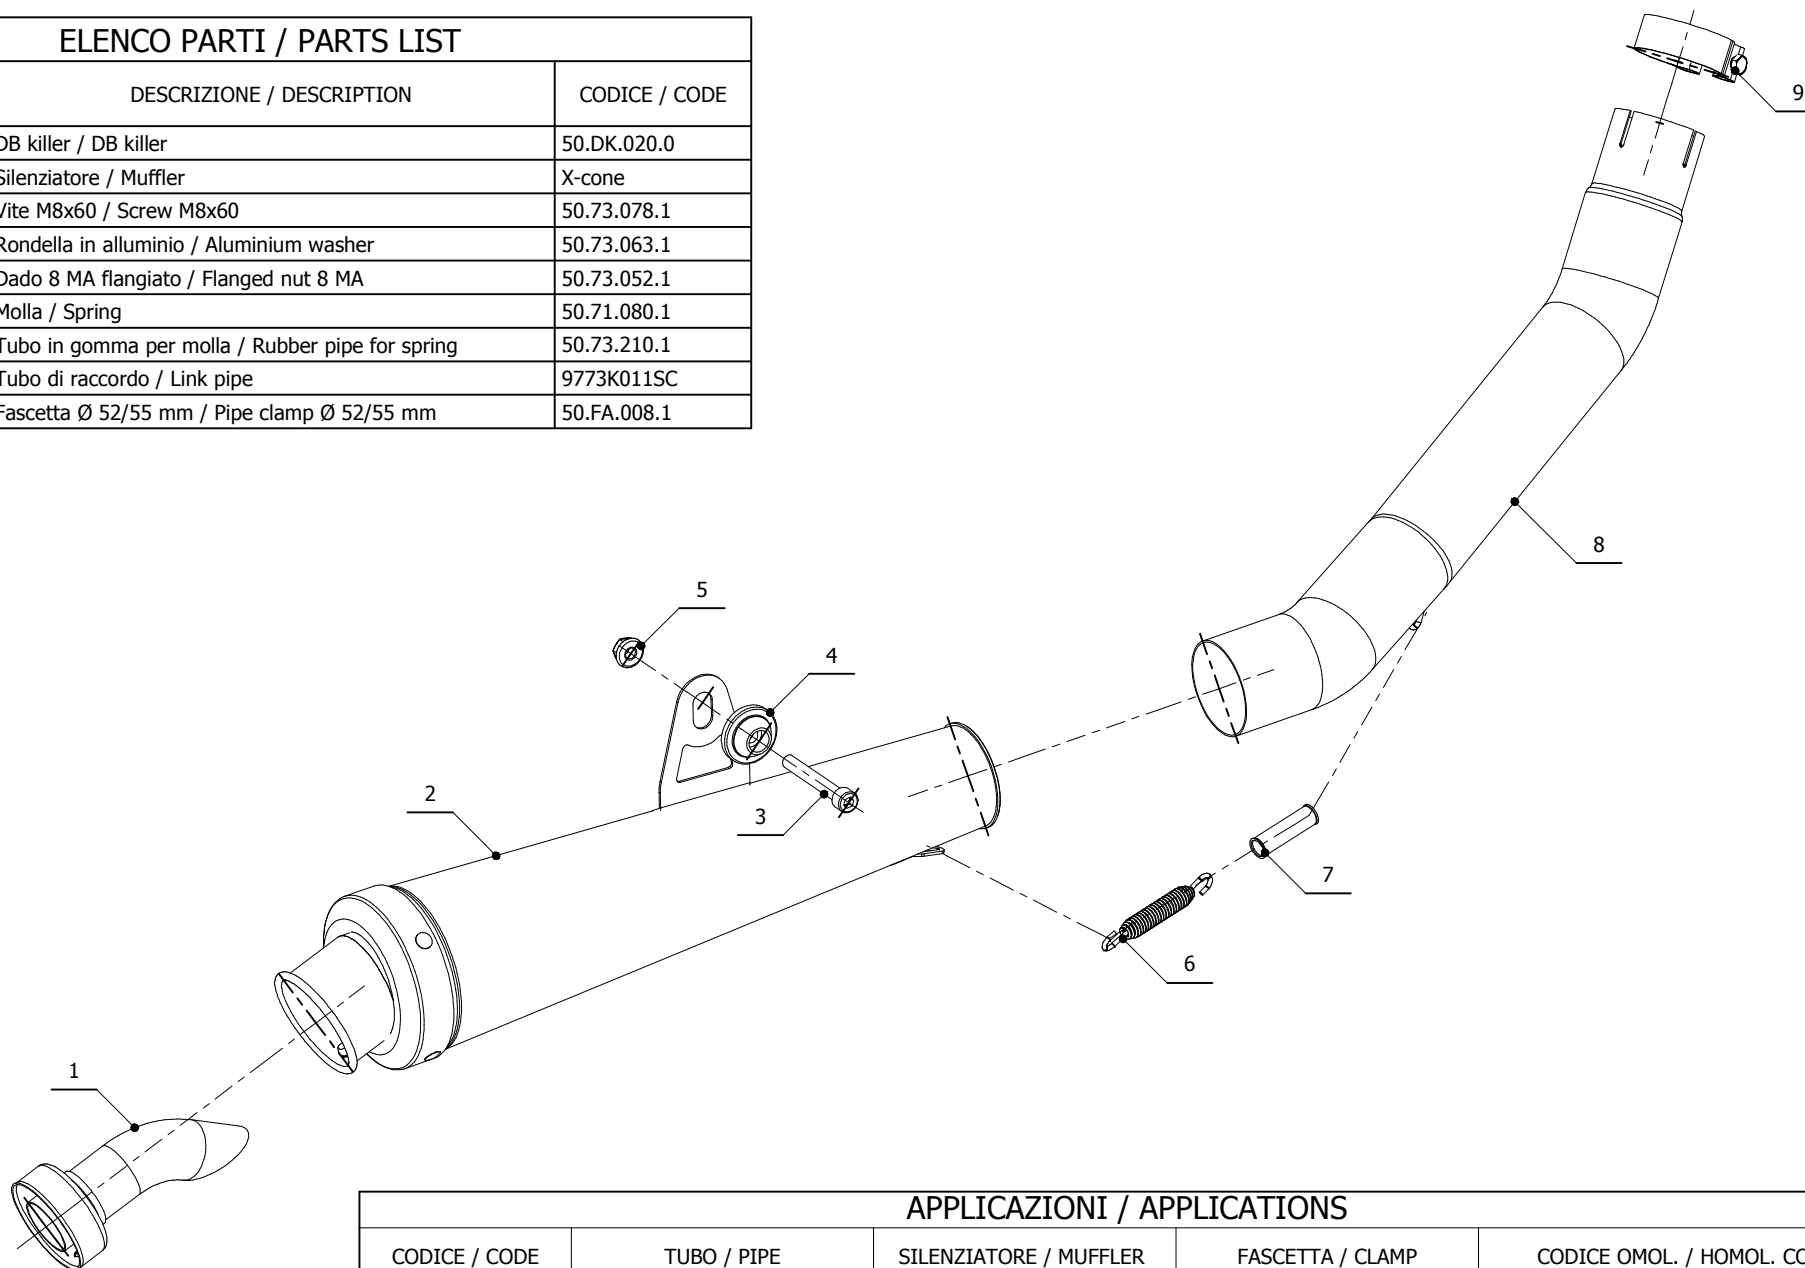

MODEL KAWASAKI Z 750

YEAR 2004-2006

LINE SPORT

MUFFLER X-CONE

SCHEMATIC

ELENCO PARTI / PARTS LIST

#	QTÀ / QTY	DESCRIZIONE / DESCRIPTION	CODICE / CODE
1	1	DB killer / DB killer	50.DK.020.0
2	1	Silenziatore / Muffler	X-cone
3	1	Vite M8x60 / Screw M8x60	50.73.078.1
4	1	Rondella in alluminio / Aluminium washer	50.73.063.1
5	1	Dado 8 MA flangiato / Flanged nut 8 MA	50.73.052.1
6	1	Molla / Spring	50.71.080.1
7	1	Tubo in gomma per molla / Rubber pipe for spring	50.73.210.1
8	1	Tubo di raccordo / Link pipe	9773K011SC
9	1	Fascetta Ø 52/55 mm / Pipe clamp Ø 52/55 mm	50.FA.008.1

APPLICAZIONI / APPLICATIONS

CODICE / CODE	TUBO / PIPE	SILENZIATORE / MUFFLER	FASCETTA / CLAMP	CODICE OMOL. / HOMOL. CODE
K.011.LC3	INOX / ST. STEEL	INOX / ST. STEEL	INOX / ST. STEEL	ME008 e9 1176