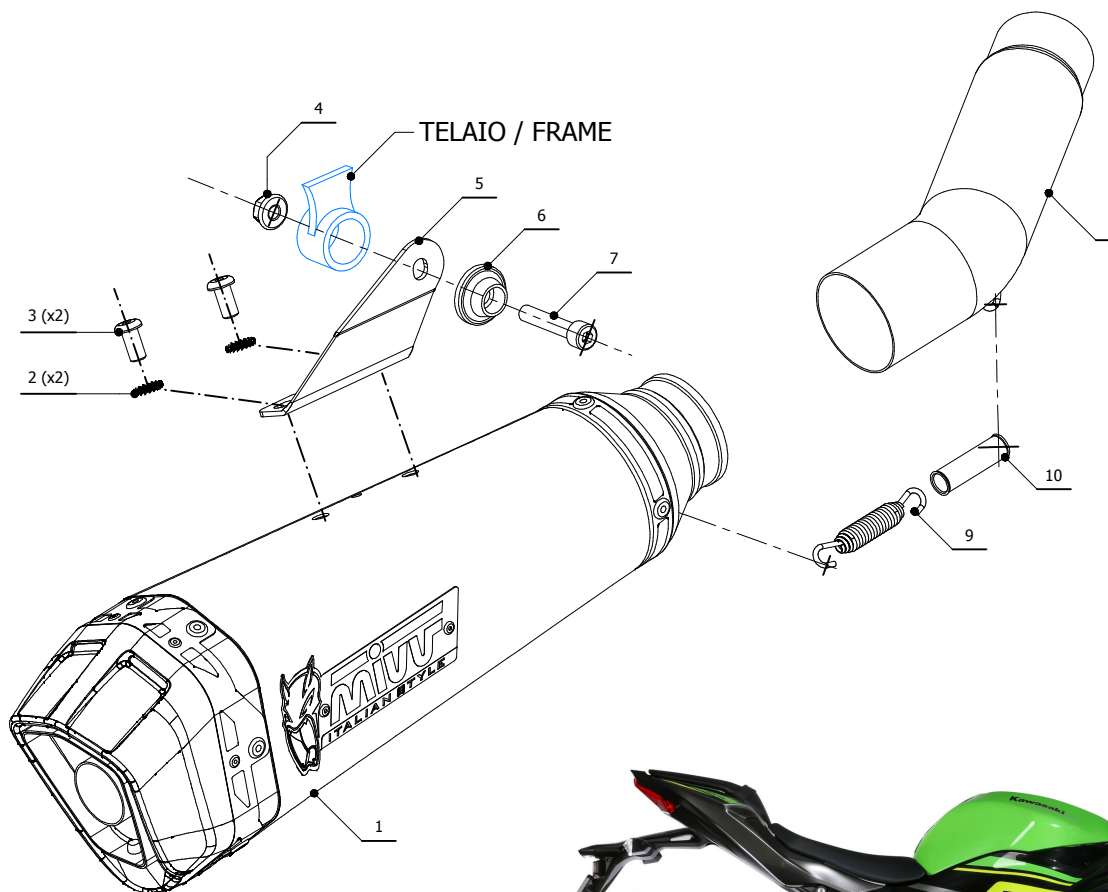

ELENCO PARTI / PARTS LIST

#	QTÀ / QTY	DESCRIZIONE / DESCRIPTION	CODICE / CODE
1	1	Silenziatore / Muffler db killer 50.DK.128.0	DELTA RACE Ø55
2	2	Rondella di sicurezza / Safety washer	50.73.604.1
3	2	Vite M8 x 16 / Screw M8 x 16	50.73.098.1
4	1	Dado M8 flangiato / Flanged nut M8	50.73.393.1
5	1	Staffa / Bracket	50.SS.1163.0
6	1	Rondella in alluminio nera / Black aluminium washer	50.73.221.1
7	1	Vite M8x40 / Screw M8x40	50.73.075.1
8	1	Tube di raccordo / Link pipe	9773K050S2
9	1	Molla media / Mid-size spring	50.73.359.1
10	1	Tube in gomma per molla / Rubber pipe for spring	50.73.210.1

OPTIONAL PART

TUBO NO KAT - NO KAT PIPE

K.050.C1

Monta con silenziatore originale e con scarichi MIVV
It fits with original silencer and with MIVV exhausts.

ATTENZIONE: La rimozione del riduttore di rumore è considerata una manomissione dell'impianto di scarico che comporta la perdita dell'omologazione per utilizzo stradale e della garanzia prodotto. In caso di rimozione del riduttore di rumore l'impianto di scarico è in configurazione "racing" e può essere utilizzato solo in pista.