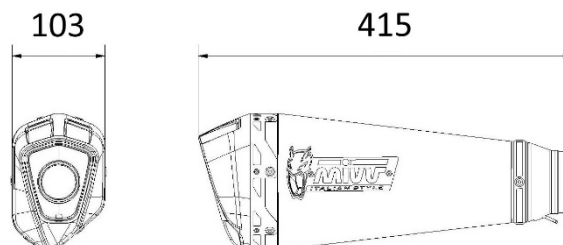

Caratteristiche tecniche

DELTA RACE BLACK

Caratteristiche

Materiale corpo	Acciaio Inox Nero
Materiale fondello anteriore	Acciaio Inox
Materiale fondello posteriore	Fibra di carbonio
Materiale interno silenziatore	Acciaio Inox
Materiale tubo raccordo	Acciaio Inox
Tipo fissaggio al telaio	Staffa avvitata in acciaio Inox
Lunghezza totale corpo (mm)	415 mm
Diametro interno innesto silenziatore (mm)	Ø 65
Presenza dB-Killer	Si
Peso silenziatore	2,23 kg