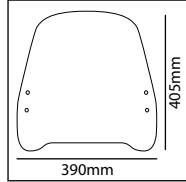

MOD. URBAN

PREVENCIÓN

- Usar agua y jabón neutro para limpiar la pantalla.
- Revisar periódicamente el apriete de la tornillería.
- Estacionar el scooter en dirección al sol, evitando el efecto lupa que puede dañar algunas partes.
- Aparcar si es posible en superficies niveladas.

Gracias por su atención.

PREVENTION

- Use water and neutral soap to clean the windshield.
- Check the tightening of the fasteners periodically.
- Park the scooter facing the sun, avoiding the sun-reflection effect that may damage some parts.
- Park if possible on even surfaces.

Thanks for your attention.

ID.	DESCRIPCIÓN	DESCRIPTION	QTY.
1	Pantalla	Windshield	1
2	Tapa exterior	Exterior cap	2
3	Soporte rótula exterior	Ball bearing exterior support	2
4	Soporte rótula interior	Ball bearing interior support	2
5	Tornillo allen M5x20 DIN912	M5x20 DIN912 allen screw	4
6	Tuerca M5 DIN982 autofrenado	M5 DIN982 lock nut	4
7	Tornillo phillips M5x13	M5x13 phillips screw	4
8	Varilla recta Ø9x180	Straight rod Ø9x180	2
9	Tapón final varilla	Final bar cap	2
10	Tornillo M6x35 DIN912	M6x35DIN912 screw	2
11	Soporte guía sujección varilla	Rod guide support	2
12	Acoplamiento esquadra	Coupling angle	2
13	Esquadra Ref.:581	Angle Ref.:581	2
14	Caperuza plana M6	M6 nut cover	2
15	Casquillo Ø14xØ8x4	Ø14xØ8x4 spacer	2
16	Tuerca M6 DIN6923	M6 DIN6923 nut	2
17	Tapón tornillo M6 DIN912	M6 DIN912 screw cap	2

CARENABRÍS ADAPTABLE A - WINDSHIELD ADAPTABLE TO

PEUGEOT VCLIC

Mod.: TRAFIC

Ref.: 5877

Mod.: URBAN

Ref.: 8467