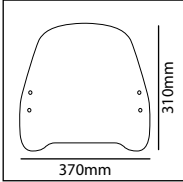

MOD. TRAFIC