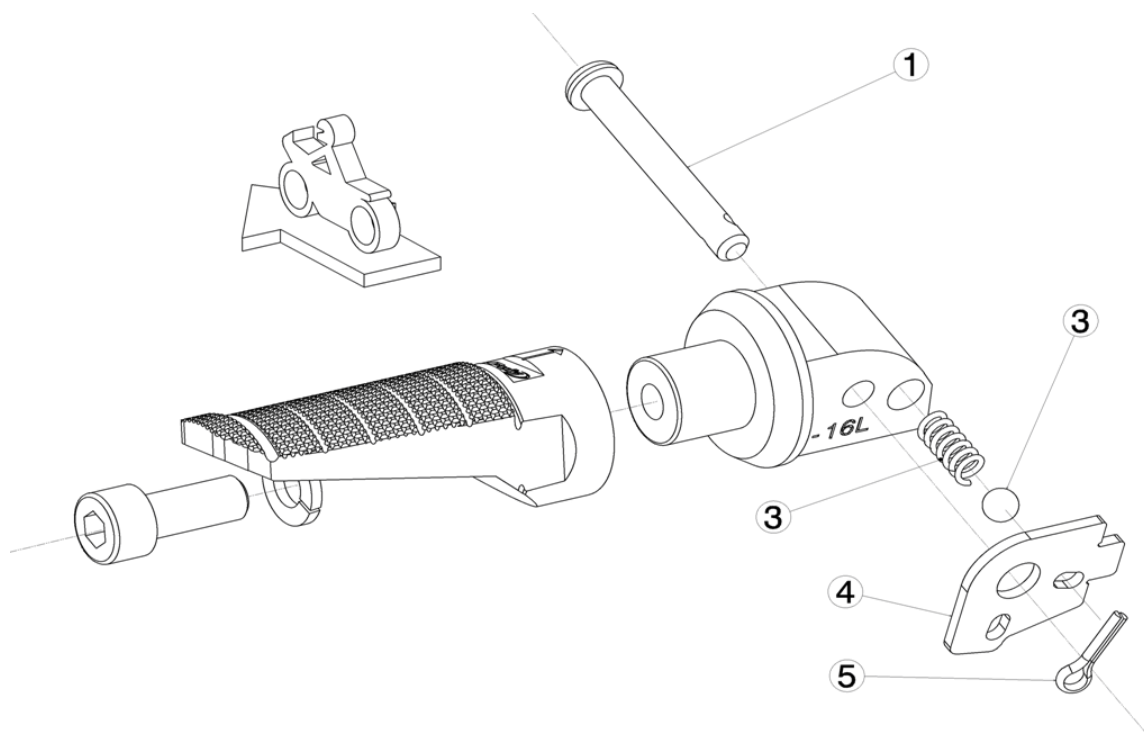

Ref.  
6448N

# ESTRIBERA PASAJERO / PASSENGER FOOTPEG

LADO DERECHO  
RIGHT SIDE  
RECHTS SEITE

LADO IZQUIERDO  
LEFT SIDE  
LINKS SEITE

1, 2, 3, 4, 5 Piezas originales / Original parts