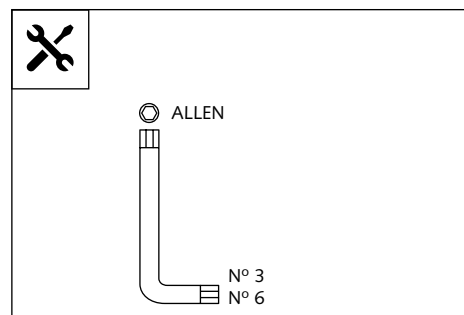

CARENABRÍS ADAPTABLE A – WINDSHIELD FOR – SCHEIBE FÜR DUCATI MONSTER 797 - 821 - 1200 R/S

Ref.: 7013

ID	PIEZA / PART	DESCRIPCIÓN	DESCRIPTION	QTY	REF.
1		Carenabrís	Windshield	1	7013C/F/H/N/R/WM3
2		Soporte metálico derecho (R)	Right metal support (R)	1	SOPOR-2P-7-7013
3		Soporte metálico izquierdo (L)	Left metal support (L)	1	SOPOR-2P-7-7013
4		Casquillo Ø int. 8 x Ø ext. 13x15	Ø inner 8 x Ø outer 13x15 arrowhead	2	CASQUI-M----614
5		Tornillo Allen M8x45 DIN 912	M8x45 DIN 912 Allen screw	2	TORNI-AD912-508
6		Silemblock M5	M5 Silemblock	4	SILENBTM5-046/1
7		Tornillo Allen M5x16 ISO 7380	M5x16 ISO 7380 Allen screw	4	TORNI-I7380-493
8		Arandela nylon M5x0,5	M5x0,5 nylon washer	4	ARAND00000000245
9		Tapón tornillo M5 ISO 7380	M5 ISO 7380 Allen screw cap	4	TAPON-----85

CARENABRÍS ADAPTABLE A – WINDSHIELD FOR – SCHEIBE FÜR
DUCATI MONSTER 797 - 821 - 1200 R/S

INSTRUCCIONES DE MONTAJE - MOUNTING INSTRUCTIONS - MONTAGEANLEITUNG