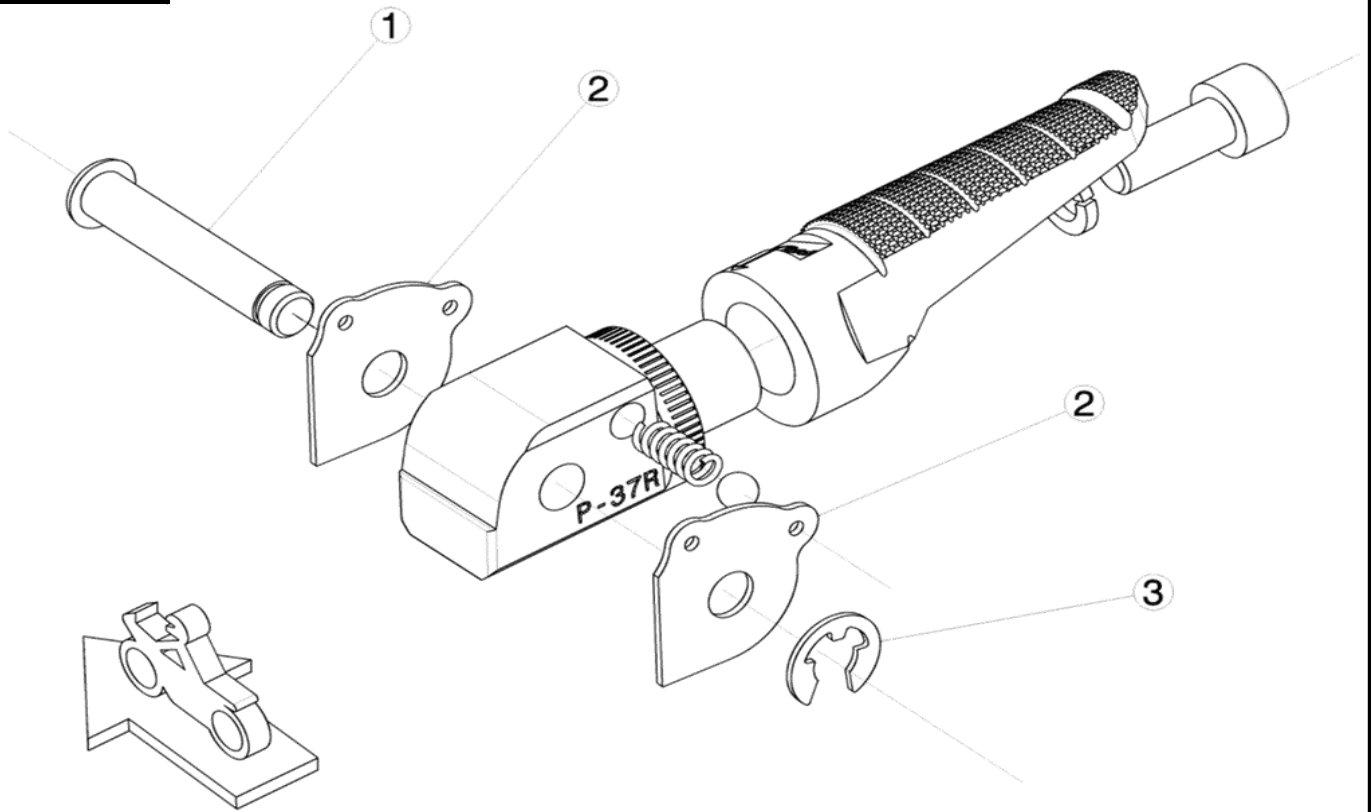

Ref.  
7209N

# ESTRIBERA PASAJERO / PASSENGER FOOTPEG

LADO DERECHO  
RIGHT SIDE  
RECHTS SEITE

LADO IZQUIERDO  
LEFT SIDE  
LINKS SEITE

1, 2, 3, Piezas originales / Original parts