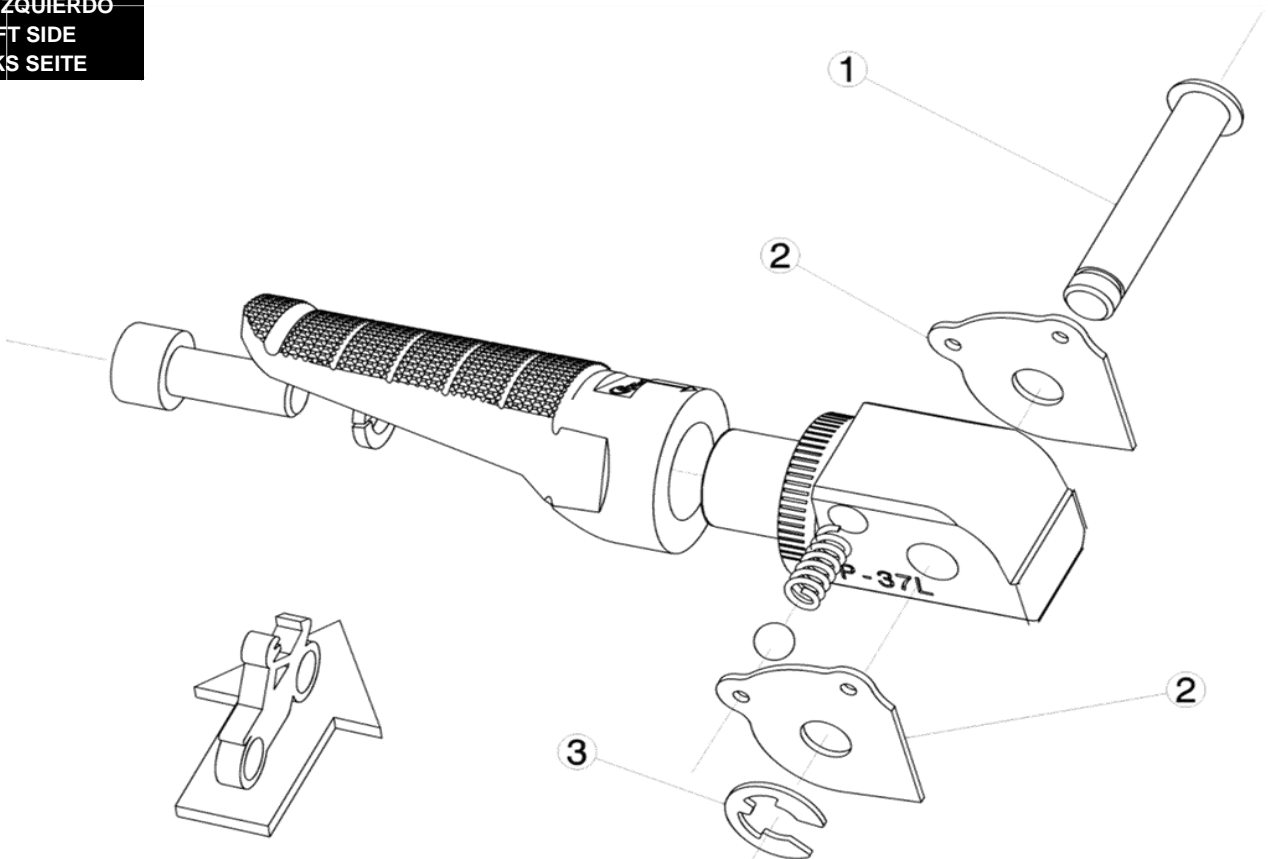

Ref.  
7209N

# ESTRIBERA PASAJERO / PASSENGER FOOTPEG

LADO DERECHO  
RIGHT SIDE  
RECHTS SEITE

LADO IZQUIERDO  
LEFT SIDE  
LINKS SEITE

1, 2, 3, Piezas originales / Original parts