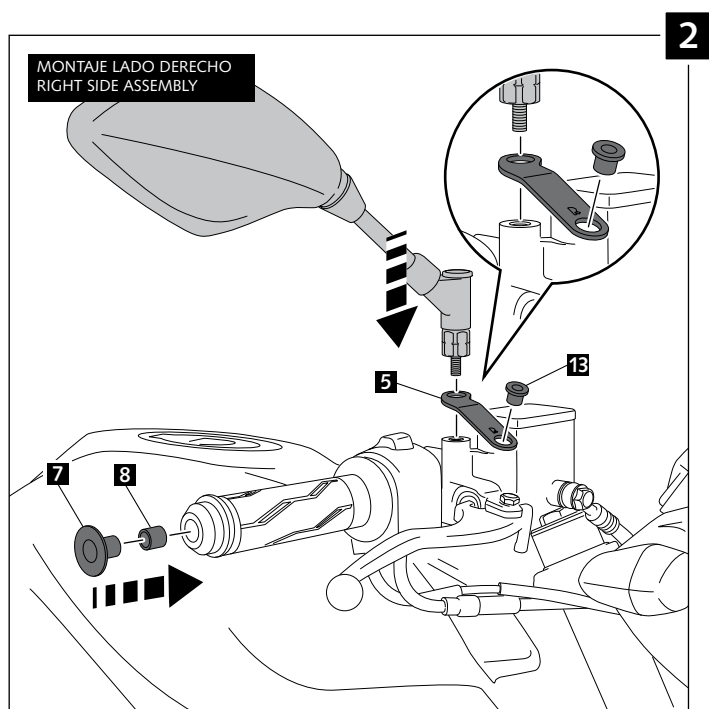

PARAMANOS PARA - HANDPROTECTORS FOR - HANDSCHUTZ FÜR
YAMAHA MT03

Ref.: 8897

ID.	PIEZA / PART	DESCRIPCIÓN	DESCRIPTION	QTY.
1		Paramanos derecho	Right handguard	1
2		Pieza derecha anclaje manillar Ø6.5 (se suministra montada)	Ø6.5 right handlebar anchoring part (supplied mounted with handguard)	1
3		Paramanos izquierdo	Left handguard	1
4		Pieza izquierda anclaje manillar Ø6.5 (se suministra montada)	Ø6.5 left handlebar anchoring part (supplied mounted with handguard)	1
5		Soporte metálico derecho	Right metal support	1
6		Soporte metálico izquierdo	Left metal support	1
7		Casquillo con valona Øint 6,4 Øext 15 x 7,4mm	Øinner 6,4 Øouter 15 x 7,4mm Bush with flange	2
8		Casquillo Øint 6,4 Øext 9 x 6,6mm	Øinner 6,4 Øouter 9 x 6,6mm Arrowhead	2
9		Tornillo Allen M6x50 DIN 7991	M6x50 DIN 7991 Allen screw	2
10		Tornillo Allen M5x16 ISO 7380	M5x16 ISO 7380 Allen screw	2
11		Tornillo Allen M5x11 ISO 7380 (se suministra montada con las piezas 1-2-3-4)	M5x11 ISO 7380 Allen screw (supplied already mounted on items 1-2-3-4)	4
12		Arandela de Nylon M5X0,5 (se suministra montada con las piezas 1-2-3-4)	M5X0,5 Nylon washer (supplied already mounted on items 1-2-3-4)	6
13		Silentblock M5	M5 Silentblock	2
14		Tuerca grafilada M5 (se suministra montada con las piezas 1-2-3-4)	M5 Special nut (supplied already mounted on items 1-2-3-4)	4
15		Arandela de goma Ø4,5xØ11,5x2mm (se suministra montada con las piezas 1-2-3-4)	Ø4,5xØ11,5x2mm Rubber washer (supplied already mounted on items 1-2-3-4)	4
16		Arandela de plástico Ø30 x Ø6	Ø30 x Ø6 plastic washer	2
17		Tapón tornillo M5 ISO 7380	M5 ISO 7380 Allen screw cap	6
18		Tapón tornillo M6 DIN 7991	M6 DIN 7991 Allen screw cap	2
19		Kit adhesivos	Stickers set	1

PARAMANOS PARA - HANDPROTECTORS FOR - HANDSCHUTZ FÜR
YAMAHA MT03

INSTRUCCIONES DE MONTAJE - MOUNTING INSTRUCTIONS - MONTAGEANLEITUNG

PARAMANOS PARA - HANDPROTECTORS FOR - HANDSCHUTZ FÜR
YAMAHA MT03

INSTRUCCIONES DE MONTAJE - MOUNTING INSTRUCTIONS - MONTAGEANLEITUNG