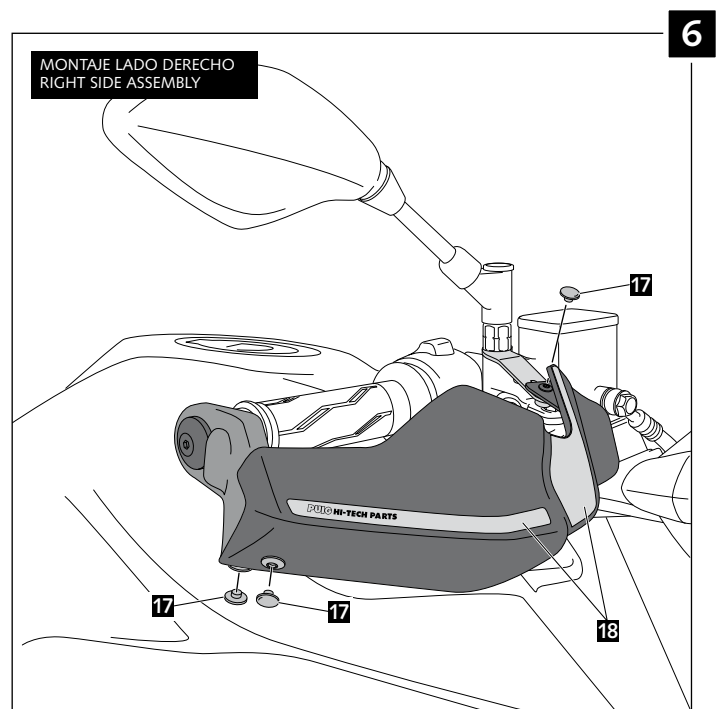

PARAMANOS PARA - HANDPROTECTORS FOR - HANDSCHUTZ FÜR
YAMAHA MT03

INSTRUCCIONES DE MONTAJE - MOUNTING INSTRUCTIONS - MONTAGEANLEITUNG