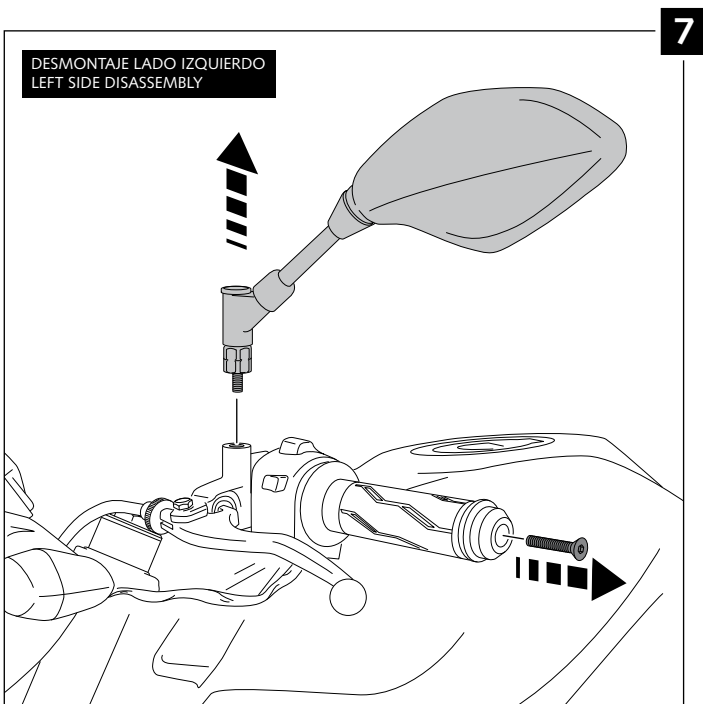

PARAMANOS PARA - HANDPROTECTORS FOR - HANDSCHUTZ FÜR
YAMAHA MT03

INSTRUCCIONES DE MONTAJE - MOUNTING INSTRUCTIONS - MONTAGEANLEITUNG