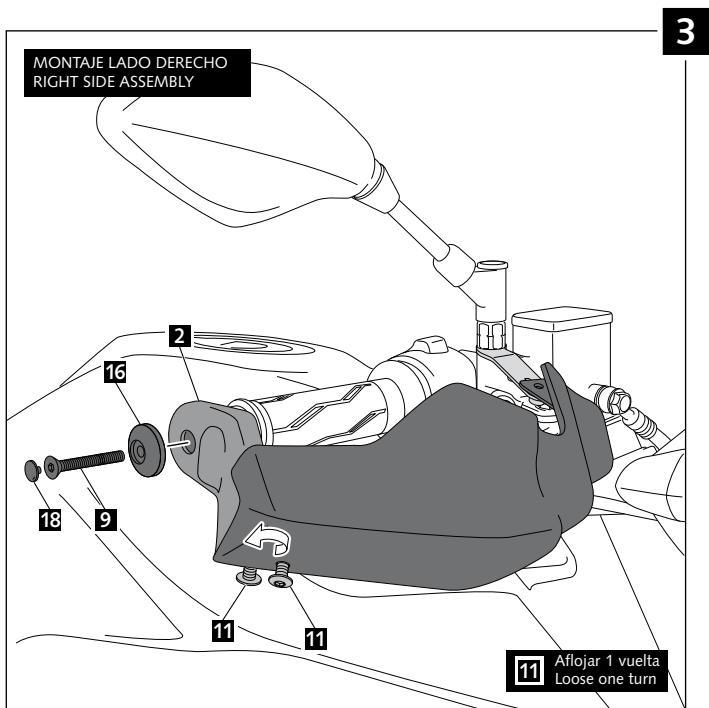

PARAMANOS PARA - HANDPROTECTORS FOR - HANDSCHUTZ FÜR
YAMAHA MT03

Ref.: 8897

ID.	PIEZA / PART	DESCRIPCIÓN	DESCRIPTION	QTY.
1		Paramanos derecho	Right handguard	1
2		Pieza derecha anclaje manillar Ø6.5 (se suministra montada)	Ø6.5 right handlebar anchoring part (supplied mounted with handguard)	1
3		Paramanos izquierdo	Left handguard	1
4		Pieza izquierda anclaje manillar Ø6.5 (se suministra montada)	Ø6.5 left handlebar anchoring part (supplied mounted with handguard)	1
5		Soporte metálico derecho	Right metal support	1
6		Soporte metálico izquierdo	Left metal support	1
7		Casquillo con valona Øint 6,4 Øext 15 x 7,4mm	Øinner 6,4 Øouter 15 x 7,4mm Bush with flange	2
8		Casquillo Øint 6,4 Øext 9 x 6,6mm	Øinner 6,4 Øouter 9 x 6,6mm Arrowhead	2
9		Tornillo Allen M6x50 DIN 7991	M6x50 DIN 7991 Allen screw	2
10		Tornillo Allen M5x16 ISO 7380	M5x16 ISO 7380 Allen screw	2
11		Tornillo Allen M5x11 ISO 7380 (se suministra montada con las piezas 1-2-3-4)	M5x11 ISO 7380 Allen screw (supplied already mounted on items 1-2-3-4)	4
12		Arandela de Nylon M5X0,5 (se suministra montada con las piezas 1-2-3-4)	M5X0,5 Nylon washer (supplied already mounted on items 1-2-3-4)	6
13		Silentblock M5	M5 Silentblock	2
14		Tuerca grafilada M5 (se suministra montada con las piezas 1-2-3-4)	M5 Special nut (supplied already mounted on items 1-2-3-4)	4
15		Arandela de goma Ø4,5xØ11,5x2mm (se suministra montada con las piezas 1-2-3-4)	Ø4,5xØ11,5x2mm Rubber washer (supplied already mounted on items 1-2-3-4)	4
16		Arandela de plástico Ø30 x Ø6	Ø30 x Ø6 plastic washer	2
17		Tapón tornillo M5 ISO 7380	M5 ISO 7380 Allen screw cap	6
18		Tapón tornillo M6 DIN 7991	M6 DIN 7991 Allen screw cap	2
19		Kit adhesivos	Stickers set	1

PARAMANOS PARA - HANDPROTECTORS FOR - HANDSCHUTZ FÜR
YAMAHA MT03

INSTRUCCIONES DE MONTAJE - MOUNTING INSTRUCTIONS - MONTAGEANLEITUNG

PARAMANOS PARA - HANDPROTECTORS FOR - HANDSCHUTZ FÜR
YAMAHA MT03

INSTRUCCIONES DE MONTAJE - MOUNTING INSTRUCTIONS - MONTAGEANLEITUNG