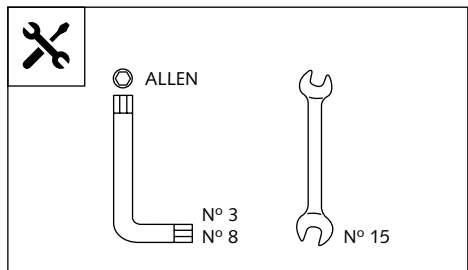

PARAMANOS PARA - HANDPROTECTORS FOR - HANDSCHUTZ FÜR
YAMAHA MT03

Ref.: 8897

ID.	PIEZA / PART	DESCRIPCIÓN	DESCRIPTION	QTY.
1		Paramanos derecho	Right handguard	1
2		Pieza derecha anclaje manillar Ø6.5 (se suministra montada)	Ø6.5 right handlebar anchoring part (supplied mounted with handguard)	1
3		Paramanos izquierdo	Left handguard	1
4		Pieza izquierda anclaje manillar Ø6.5 (se suministra montada)	Ø6.5 left handlebar anchoring part (supplied mounted with handguard)	1
5		Soporte metálico derecho	Right metal support	1
6		Soporte metálico izquierdo	Left metal support	1
7		Casquillo con valona Øint 6,4 Øext 15 x 7,4mm	Øinner 6,4 Øouter 15 x 7,4mm Bush with flange	2
8		Casquillo Øint 6,4 Øext 9 x 6,6mm	Øinner 6,4 Øouter 9 x 6,6mm Arrowhead	2
9		Tornillo Allen M6x50 DIN 7991	M6x50 DIN 7991 Allen screw	2
10		Tornillo Allen M5x16 ISO 7380	M5x16 ISO 7380 Allen screw	2
11		Tornillo Allen M5x11 ISO 7380 (se suministra montada con las piezas 1-2-3-4)	M5x11 ISO 7380 Allen screw (supplied already mounted on items 1-2-3-4)	4
12		Arandela de Nylon M5X0,5 (se suministra montada con las piezas 1-2-3-4)	M5X0,5 Nylon washer (supplied already mounted on items 1-2-3-4)	6
13		Silentblock M5	M5 Silentblock	2
14		Tuerca grafilada M5 (se suministra montada con las piezas 1-2-3-4)	M5 Special nut (supplied already mounted on items 1-2-3-4)	4
15		Arandela de goma Ø4,5xØ11,5x2mm (se suministra montada con las piezas 1-2-3-4)	Ø4,5xØ11,5x2mm Rubber washer (supplied already mounted on items 1-2-3-4)	4
16		Arandela de plástico Ø30 x Ø6	Ø30 x Ø6 plastic washer	2
17		Tapón tornillo M5 ISO 7380	M5 ISO 7380 Allen screw cap	6
18		Tapón tornillo M6 DIN 7991	M6 DIN 7991 Allen screw cap	2
19		Kit adhesivos	Stickers set	1

PARAMANOS PARA - HANDPROTECTORS FOR - HANDSCHUTZ FÜR
YAMAHA MT03

INSTRUCCIONES DE MONTAJE - MOUNTING INSTRUCTIONS - MONTAGEANLEITUNG

PARAMANOS PARA - HANDPROTECTORS FOR - HANDSCHUTZ FÜR
YAMAHA MT03

INSTRUCCIONES DE MONTAJE - MOUNTING INSTRUCTIONS - MONTAGEANLEITUNG