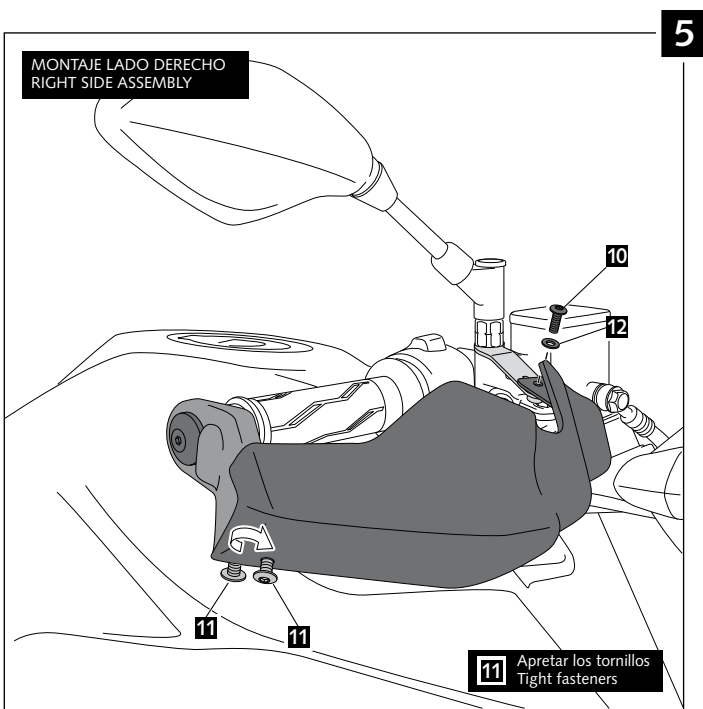

PARAMANOS PARA - HANDPROTECTORS FOR - HANDSCHUTZ FÜR
YAMAHA MT03

INSTRUCCIONES DE MONTAJE - MOUNTING INSTRUCTIONS - MONTAGEANLEITUNG