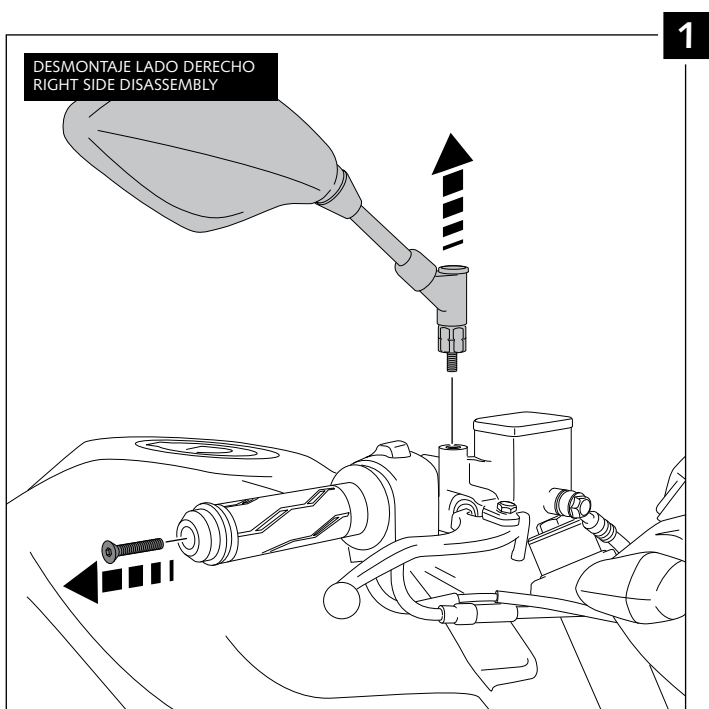

PARAMANOS PARA - HANDPROTECTORS FOR - HANDSCHUTZ FÜR
YAMAHA MT03

INSTRUCCIONES DE MONTAJE - MOUNTING INSTRUCTIONS - MONTAGEANLEITUNG