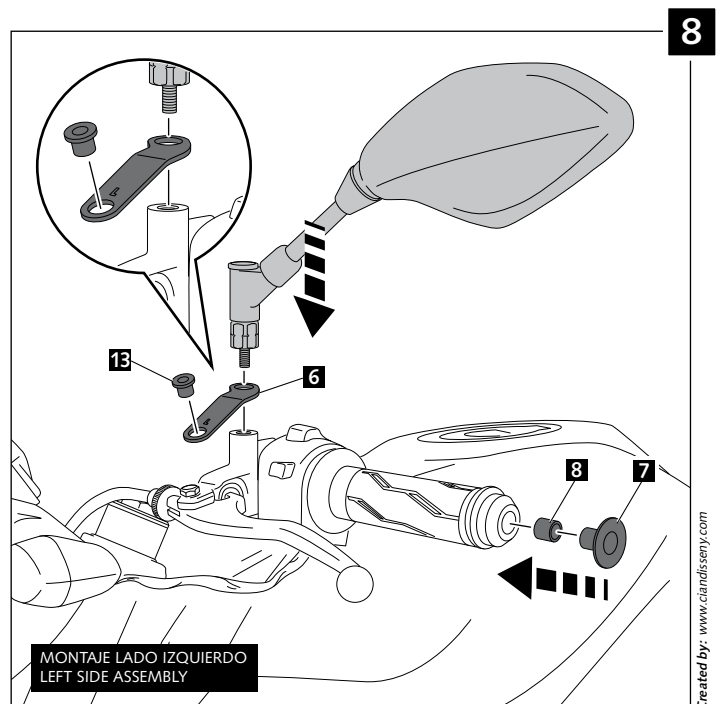

PARAMANOS PARA - HANDPROTECTORS FOR - HANDSCHUTZ FÜR
YAMAHA MT03

Ref.: 8897

ID.	PIEZA / PART	DESCRIPCIÓN	DESCRIPTION	QTY.
1		Paramanos derecho	Right handguard	1
2		Pieza derecha anclaje manillar Ø6.5 (se suministra montada)	Ø6.5 right handlebar anchoring part (supplied mounted with handguard)	1
3		Paramanos izquierdo	Left handguard	1
4		Pieza izquierda anclaje manillar Ø6.5 (se suministra montada)	Ø6.5 left handlebar anchoring part (supplied mounted with handguard)	1
5		Soporte metálico derecho	Right metal support	1
6		Soporte metálico izquierdo	Left metal support	1
7		Casquillo con valona Øint 6,4 Øext 15 x 7,4mm	Øinner 6,4 Øouter 15 x 7,4mm Bush with flange	2
8		Casquillo Øint 6,4 Øext 9 x 6,6mm	Øinner 6,4 Øouter 9 x 6,6mm Arrowhead	2
9		Tornillo Allen M6x50 DIN 7991	M6x50 DIN 7991 Allen screw	2
10		Tornillo Allen M5x16 ISO 7380	M5x16 ISO 7380 Allen screw	2
11		Tornillo Allen M5x11 ISO 7380 (se suministra montada con las piezas 1-2-3-4)	M5x11 ISO 7380 Allen screw (supplied already mounted on items 1-2-3-4)	4
12		Arandela de Nylon M5X0,5 (se suministra montada con las piezas 1-2-3-4)	M5X0,5 Nylon washer (supplied already mounted on items 1-2-3-4)	6
13		Silentblock M5	M5 Silentblock	2
14		Tuerca grafilada M5 (se suministra montada con las piezas 1-2-3-4)	M5 Special nut (supplied already mounted on items 1-2-3-4)	4
15		Arandela de goma Ø4,5xØ11,5x2mm (se suministra montada con las piezas 1-2-3-4)	Ø4,5xØ11,5x2mm Rubber washer (supplied already mounted on items 1-2-3-4)	4
16		Arandela de plástico Ø30 x Ø6	Ø30 x Ø6 plastic washer	2
17		Tapón tornillo M5 ISO 7380	M5 ISO 7380 Allen screw cap	6
18		Tapón tornillo M6 DIN 7991	M6 DIN 7991 Allen screw cap	2
19		Kit adhesivos	Stickers set	1

PARAMANOS PARA - HANDPROTECTORS FOR - HANDSCHUTZ FÜR
YAMAHA MT03

INSTRUCCIONES DE MONTAJE - MOUNTING INSTRUCTIONS - MONTAGEANLEITUNG

PARAMANOS PARA - HANDPROTECTORS FOR - HANDSCHUTZ FÜR
YAMAHA MT03

INSTRUCCIONES DE MONTAJE - MOUNTING INSTRUCTIONS - MONTAGEANLEITUNG