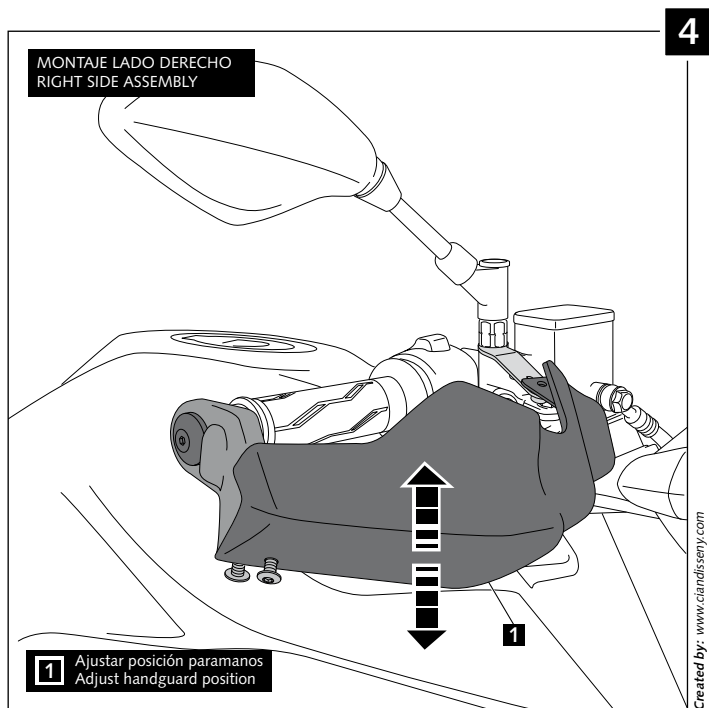

PARAMANOS PARA - HANDPROTECTORS FOR - HANDSCHUTZ FÜR
YAMAHA MT03

Ref.: 8897

ID.	PIEZA / PART	DESCRIPCIÓN	DESCRIPTION	QTY.
1		Paramanos derecho	Right handguard	1
2		Pieza derecha anclaje manillar Ø6.5 (se suministra montada)	Ø6.5 right handlebar anchoring part (supplied mounted with handguard)	1
3		Paramanos izquierdo	Left handguard	1
4		Pieza izquierda anclaje manillar Ø6.5 (se suministra montada)	Ø6.5 left handlebar anchoring part (supplied mounted with handguard)	1
5		Soporte metálico derecho	Right metal support	1
6		Soporte metálico izquierdo	Left metal support	1
7		Casquillo con valona Øint 6,4 Øext 15 x 7,4mm	Øinner 6,4 Øouter 15 x 7,4mm Bush with flange	2
8		Casquillo Øint 6,4 Øext 9 x 6,6mm	Øinner 6,4 Øouter 9 x 6,6mm Arrowhead	2
9		Tornillo Allen M6x50 DIN 7991	M6x50 DIN 7991 Allen screw	2
10		Tornillo Allen M5x16 ISO 7380	M5x16 ISO 7380 Allen screw	2
11		Tornillo Allen M5x11 ISO 7380 (se suministra montada con las piezas 1-2-3-4)	M5x11 ISO 7380 Allen screw (supplied already mounted on items 1-2-3-4)	4
12		Arandela de Nylon M5X0,5 (se suministra montada con las piezas 1-2-3-4)	M5X0,5 Nylon washer (supplied already mounted on items 1-2-3-4)	6
13		Silentblock M5	M5 Silentblock	2
14		Tuerca grafilada M5 (se suministra montada con las piezas 1-2-3-4)	M5 Special nut (supplied already mounted on items 1-2-3-4)	4
15		Arandela de goma Ø4,5xØ11,5x2mm (se suministra montada con las piezas 1-2-3-4)	Ø4,5xØ11,5x2mm Rubber washer (supplied already mounted on items 1-2-3-4)	4
16		Arandela de plástico Ø30 x Ø6	Ø30 x Ø6 plastic washer	2
17		Tapón tornillo M5 ISO 7380	M5 ISO 7380 Allen screw cap	6
18		Tapón tornillo M6 DIN 7991	M6 DIN 7991 Allen screw cap	2
19		Kit adhesivos	Stickers set	1

PARAMANOS PARA - HANDPROTECTORS FOR - HANDSCHUTZ FÜR
YAMAHA MT03

INSTRUCCIONES DE MONTAJE - MOUNTING INSTRUCTIONS - MONTAGEANLEITUNG

PARAMANOS PARA - HANDPROTECTORS FOR - HANDSCHUTZ FÜR
YAMAHA MT03

INSTRUCCIONES DE MONTAJE - MOUNTING INSTRUCTIONS - MONTAGEANLEITUNG