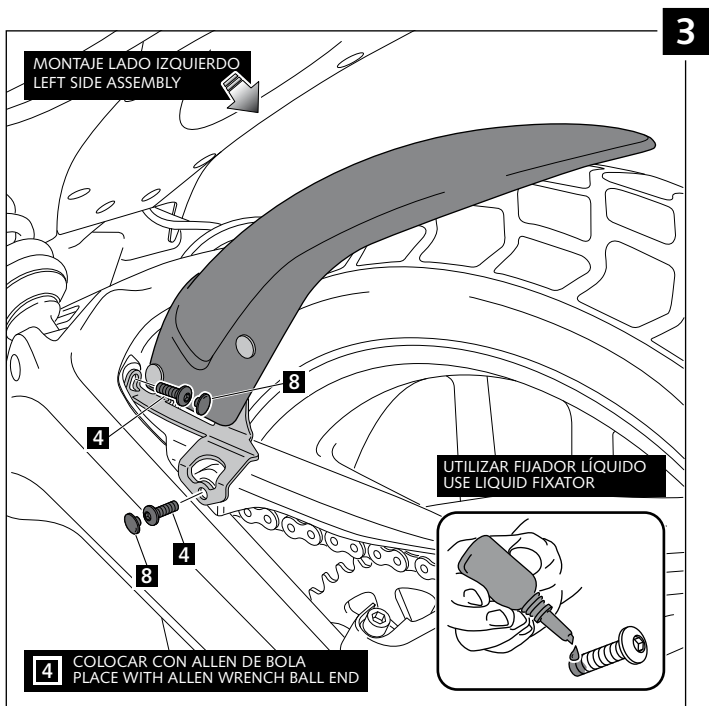

GUARDABARROS TRASERO ADAPTABLE A - REAR MUDGUARD ADAPTABLE TO - HINTERRADABECKUNG FÜR DUCATI SCRAMBLER

Ref.: 9165 J
(color negro / black colour)

Ref.: 9165 C
(color carbono / carbon look)

ID.	PIEZA / PART	DESCRIPCIÓN	DESCRIPTION	QTY.
1		Guardabarros trasero	Rear mudguard	1
2		Soporte metálico derecho (R)	Right metal support (R)	1
3		Soporte metálico izquierdo (L)	Left metal support (L)	1
4		Tornillo Allen M5x16 Ø11 ISO 7380	M5x16 Ø11 ISO 7380 Allen screw	2
5		Casquillo con valona Ø12 x Ø6.8 x 6.5	Ø12 x Ø6.8 x 6.5 busch with flange	4
6		Tornillo Allen M5x10 Ø11 ISO 7380	M5x10 Ø11 ISO 7380 Allen screw	4
7		Arandela metálica Ø10 x Ø5.3x1	Ø10 x Ø5.3x1 metalic washer	4
8		Tapón tornillo M5 ISO 7380	M5 ISO 7380 Allen screw cap	6
9		Silentblock M5 Ø12 x Ø6 x 9	M5 Ø12 x Ø6 x 9 M5 Silentblock	4

GUARDABARROS TRASERO ADAPTABLE A - REAR MUDGUARD ADAPTABLE TO -
 HINTERRADABECKUNG FÜR
DUCATI SCRAMBLER

INSTRUCCIONES DE MONTAJE - MOUNTING INSTRUCTIONS - MONTAGEANLEITUNG

GUARDABARROS TRASERO ADAPTABLE A - REAR MUDGUARD ADAPTABLE TO -
HINTERRADABECKUNG FÜR
DUCATI SCRAMBLER