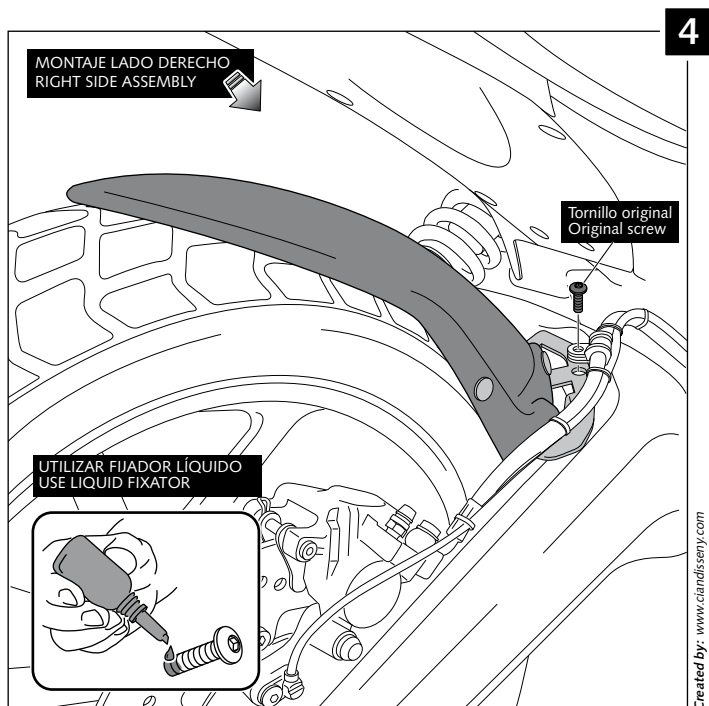

GUARDABARROS TRASERO ADAPTABLE A - REAR MUDGUARD ADAPTABLE TO - HINTERRADABECKUNG FÜR DUCATI SCRAMBLER

Ref.: 9165 J
(color negro / black colour)

Ref.: 9165 C
(color carbono / carbon look)

ID.	PIEZA / PART	DESCRIPCIÓN	DESCRIPTION	QTY.
1		Guardabarros trasero	Rear mudguard	1
2		Soporte metálico derecho (R)	Right metal support (R)	1
3		Soporte metálico izquierdo (L)	Left metal support (L)	1
4		Tornillo Allen M5x16 Ø11 ISO 7380	M5x16 Ø11 ISO 7380 Allen screw	2
5		Casquillo con valona Ø12 x Ø6.8 x 6.5	Ø12 x Ø6.8 x 6.5 busch with flange	4
6		Tornillo Allen M5x10 Ø11 ISO 7380	M5x10 Ø11 ISO 7380 Allen screw	4
7		Arandela metálica Ø10 x Ø5.3x1	Ø10 x Ø5.3x1 metalic washer	4
8		Tapón tornillo M5 ISO 7380	M5 ISO 7380 Allen screw cap	6
9		Silentblock M5 Ø12 x Ø6 x 9	M5 Ø12 x Ø6 x 9 M5 Silentblock	4

GUARDABARROS TRASERO ADAPTABLE A - REAR MUDGUARD ADAPTABLE TO -
 HINTERRADABECKUNG FÜR
DUCATI SCRAMBLER

INSTRUCCIONES DE MONTAJE - MOUNTING INSTRUCTIONS - MONTAGEANLEITUNG

GUARDABARROS TRASERO ADAPTABLE A - REAR MUDGUARD ADAPTABLE TO -
HINTERRADABECKUNG FÜR
DUCATI SCRAMBLER