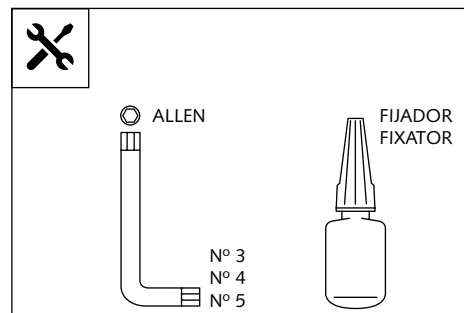

GUARDABARROS TRASERO ADAPTABLE A - REAR MUDGUARD ADAPTABLE TO - HINTERRADABECKUNG FÜR DUCATI SCRAMBLER

Ref.: 9165 J
(color negro / black colour)

Ref.: 9165 C
(color carbono / carbon look)

ID.	PIEZA / PART	DESCRIPCIÓN	DESCRIPTION	QTY.
1		Guardabarros trasero	Rear mudguard	1
2		Soporte metálico derecho (R)	Right metal support (R)	1
3		Soporte metálico izquierdo (L)	Left metal support (L)	1
4		Tornillo Allen M5x16 Ø11 ISO 7380	M5x16 Ø11 ISO 7380 Allen screw	2
5		Casquillo con valona Ø12 x Ø6.8 x 6.5	Ø12 x Ø6.8 x 6.5 busch with flange	4
6		Tornillo Allen M5x10 Ø11 ISO 7380	M5x10 Ø11 ISO 7380 Allen screw	4
7		Arandela metálica Ø10 x Ø5.3x1	Ø10 x Ø5.3x1 metalic washer	4
8		Tapón tornillo M5 ISO 7380	M5 ISO 7380 Allen screw cap	6
9		Silentblock M5 Ø12 x Ø6 x 9	M5 Ø12 x Ø6 x 9 M5 Silentblock	4

GUARDABARROS TRASERO ADAPTABLE A - REAR MUDGUARD ADAPTABLE TO -
 HINTERRADABECKUNG FÜR
DUCATI SCRAMBLER

INSTRUCCIONES DE MONTAJE - MOUNTING INSTRUCTIONS - MONTAGEANLEITUNG

GUARDABARROS TRASERO ADAPTABLE A - REAR MUDGUARD ADAPTABLE TO -
HINTERRADABECKUNG FÜR
DUCATI SCRAMBLER