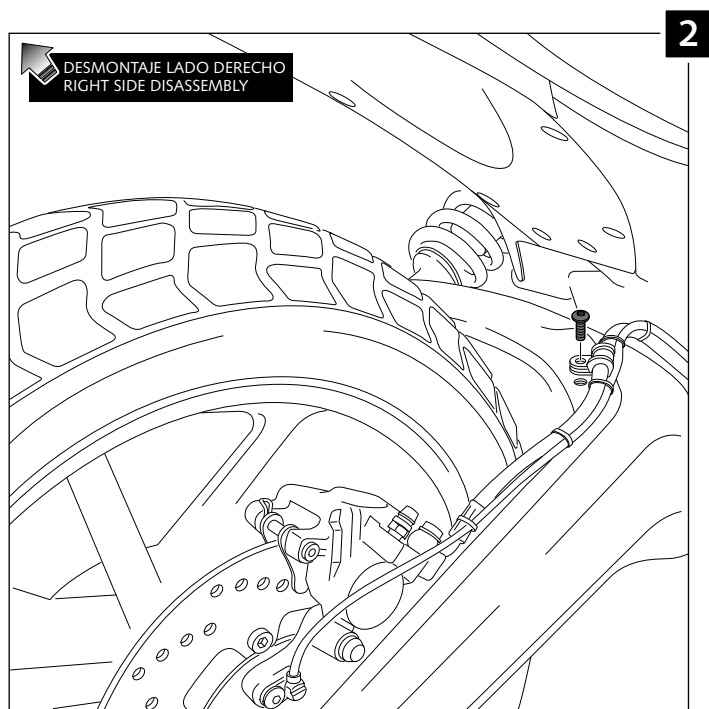

GUARDABARROS TRASERO ADAPTABLE A - REAR MUDGUARD ADAPTABLE TO - HINTERRADABECKUNG FÜR DUCATI SCRAMBLER

Ref.: 9165 J
(color negro / black colour)

Ref.: 9165 C
(color carbono / carbon look)

ID.	PIEZA / PART	DESCRIPCIÓN	DESCRIPTION	QTY.
1		Guardabarros trasero	Rear mudguard	1
2		Soporte metálico derecho (R)	Right metal support (R)	1
3		Soporte metálico izquierdo (L)	Left metal support (L)	1
4		Tornillo Allen M5x16 Ø11 ISO 7380	M5x16 Ø11 ISO 7380 Allen screw	2
5		Casquillo con valona Ø12 x Ø6.8 x 6.5	Ø12 x Ø6.8 x 6.5 busch with flange	4
6		Tornillo Allen M5x10 Ø11 ISO 7380	M5x10 Ø11 ISO 7380 Allen screw	4
7		Arandela metálica Ø10 x Ø5.3x1	Ø10 x Ø5.3x1 metalic washer	4
8		Tapón tornillo M5 ISO 7380	M5 ISO 7380 Allen screw cap	6
9		Silentblock M5 Ø12 x Ø6 x 9	M5 Ø12 x Ø6 x 9 M5 Silentblock	4

GUARDABARROS TRASERO ADAPTABLE A - REAR MUDGUARD ADAPTABLE TO -
 HINTERRADABECKUNG FÜR
DUCATI SCRAMBLER

INSTRUCCIONES DE MONTAJE - MOUNTING INSTRUCTIONS - MONTAGEANLEITUNG

GUARDABARROS TRASERO ADAPTABLE A - REAR MUDGUARD ADAPTABLE TO -
HINTERRADABECKUNG FÜR
DUCATI SCRAMBLER