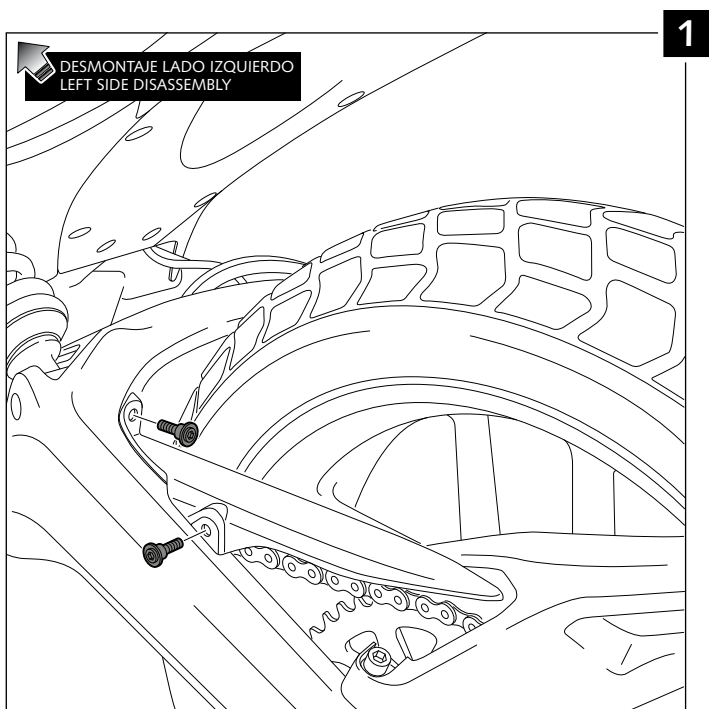

GUARDABARROS TRASERO ADAPTABLE A - REAR MUDGUARD ADAPTABLE TO - HINTERRADABECKUNG FÜR DUCATI SCRAMBLER

Ref.: 9165 J
(color negro / black colour)

Ref.: 9165 C
(color carbono / carbon look)

ID.	PIEZA / PART	DESCRIPCIÓN	DESCRIPTION	QTY.
1		Guardabarros trasero	Rear mudguard	1
2		Soporte metálico derecho (R)	Right metal support (R)	1
3		Soporte metálico izquierdo (L)	Left metal support (L)	1
4		Tornillo Allen M5x16 Ø11 ISO 7380	M5x16 Ø11 ISO 7380 Allen screw	2
5		Casquillo con valona Ø12 x Ø6.8 x 6.5	Ø12 x Ø6.8 x 6.5 busch with flange	4
6		Tornillo Allen M5x10 Ø11 ISO 7380	M5x10 Ø11 ISO 7380 Allen screw	4
7		Arandela metálica Ø10 x Ø5.3x1	Ø10 x Ø5.3x1 metalic washer	4
8		Tapón tornillo M5 ISO 7380	M5 ISO 7380 Allen screw cap	6
9		Silentblock M5 Ø12 x Ø6 x 9	M5 Ø12 x Ø6 x 9 M5 Silentblock	4

GUARDABARROS TRASERO ADAPTABLE A - REAR MUDGUARD ADAPTABLE TO -
 HINTERRADABECKUNG FÜR
DUCATI SCRAMBLER

INSTRUCCIONES DE MONTAJE - MOUNTING INSTRUCTIONS - MONTAGEANLEITUNG

GUARDABARROS TRASERO ADAPTABLE A - REAR MUDGUARD ADAPTABLE TO -
HINTERRADABECKUNG FÜR
DUCATI SCRAMBLER