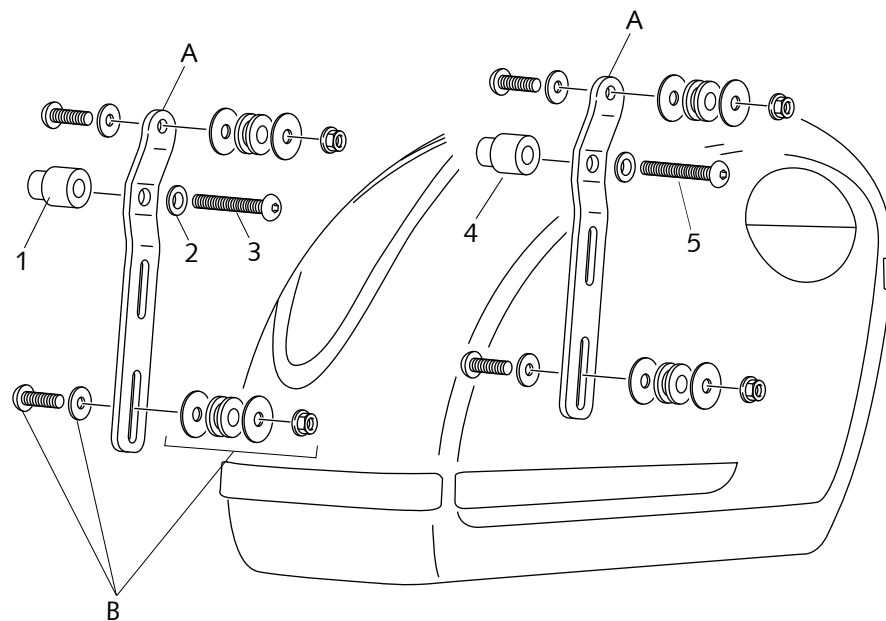

A: JUEGO SOPORTES BASE MALETAS LATERALES FIJAS 10001 / GAME SUPPORTS FIXED PANNIERS 10001 / SEITENKOFFER HALTESATZ 10001
B: MATERIAL SUMINISTRADO CON LA MALETA / DELIVERED WITH SUITCASE / GELIEFERT MIT KOFFER.