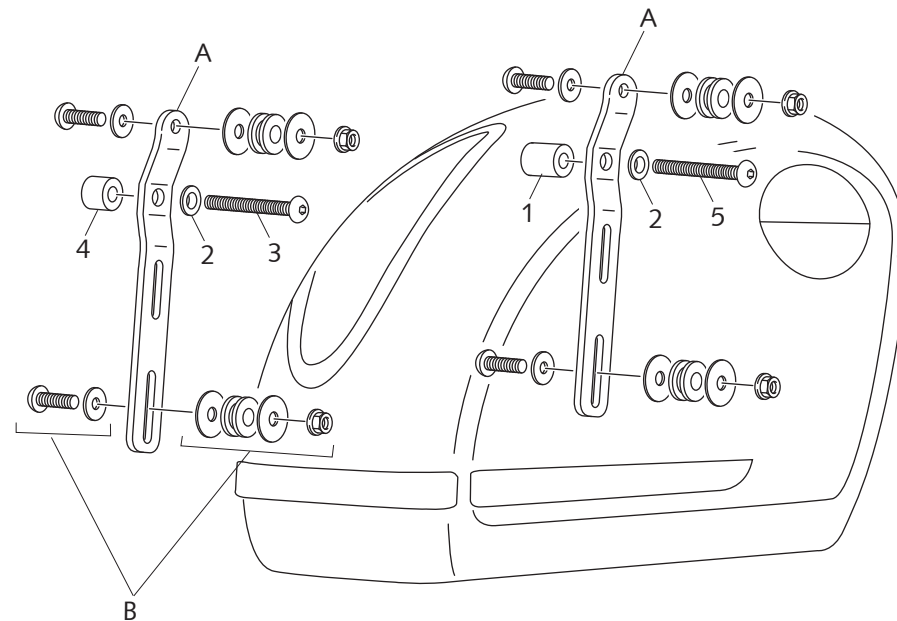

A: JUEGO SOPORTES BASE MALETAS LATERALES FIJAS 10001 / GAME SUPPORTS FIXED PANNIERS 10001 / SEITENKOFFER HALTESATZ 10001
B: MATERIAL SUMINISTRADO CON LA MALETA / DELIVERED WITH SUITCASE / GELIEFERT MIT KOFFER.