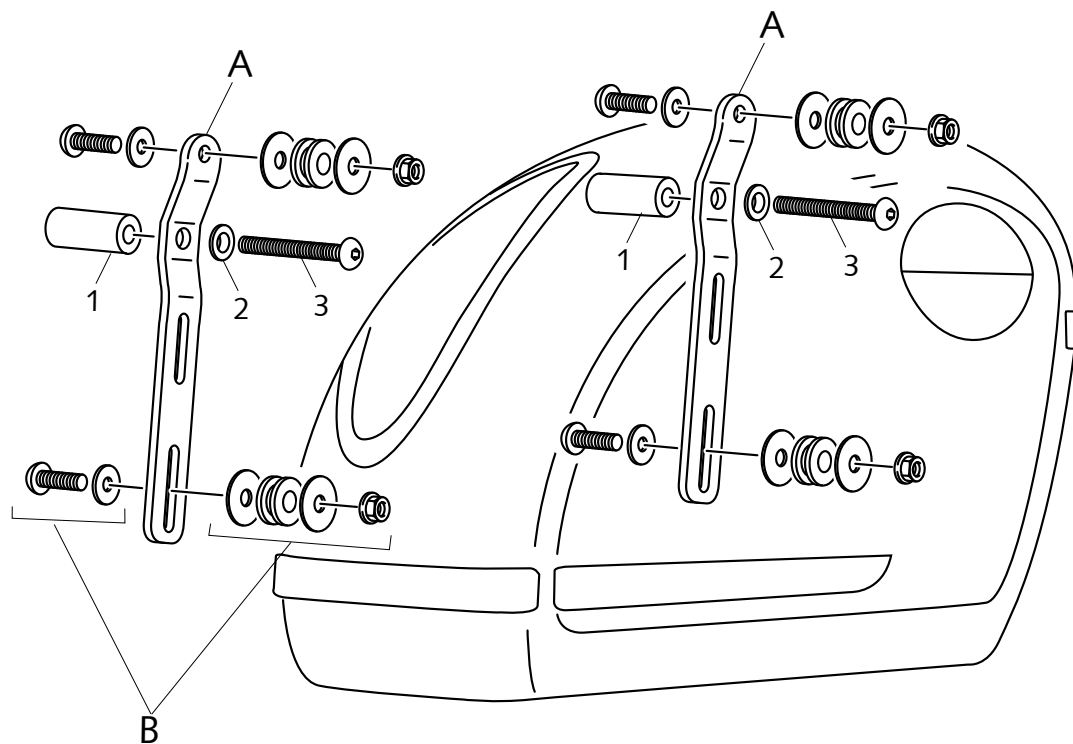

En las revisiones del vehículo es conveniente efectuar también mantenimiento del apriete de toda la tornillería.

MOUNTING INSTRUCTIONS

One side of the first mounting bracket and then the other, otherwise it loses fender fastening. For mounting brackets bags, if you are not a mechanic, please contact a specialist workshop. MOTOACCES no responsibility for damage caused by incorrect assembly of the product.

In reviews of the vehicle is convenient also maintenance of all bolts tighten.

MONTAGEANLEITUNG

Montieren Sie zuerst eine Seite der Halterung am Kotflügel und dann die andere Seite, ansonsten verliert der Kotflügel seine Befestigung. Zur Montage der Koffer-Halterung wenden Sie sich im Zweifelsfall an eine Fachwerkstatt, sollten Sie nicht über ausreichende technische Kenntnisse verfügen. MOTOACCESS übernimmt keine Haftung für Schäden, die durch unsachgemäße Montage des Produktes verursacht worden sind.

Regelmässig überprüfen Sie die Schraubenverbindung der Sturzbügel.

INSTRUCCIONES DE MONTAJE - MOUNTING INSTRUCTIONS - MONTAGEANLEITUNG

ACCESORIOS SOPORTE / ACCESORIES SUPPORT / ZUBEHÖR HALTESATZ

HONDA CMX 500 REBEL

Ref.: **SL0041N**

A: JUEGO SOPORTES BASE MALETAS LATERALES FIJAS 10001 / GAME SUPPORTS FIXED PANNIERS 10001 / SEITENKOFFER HALTESATZ 10001

B: MATERIAL SUMINISTRADO CON LA MALETA / DELIVERED WITH SUITCASE / GELIEFERT MIT KOFFER.

ID.	DESCRIPCIÓN	DESCRIPTION	BEZEICHNUNG	QTY.
1	Casquillo aluminio long. 74	Aluminium spile lenght 74	Aluminiumbuchse länge 74	4
2	Casquillo adaptador	Adapter spile	Bush Seadapter	4
3	Tornillo M8x100 ISO7380 INOX	M8x100 ISO7380 INOX screw	M8x100 ISO7380 STAHL Schraube	4