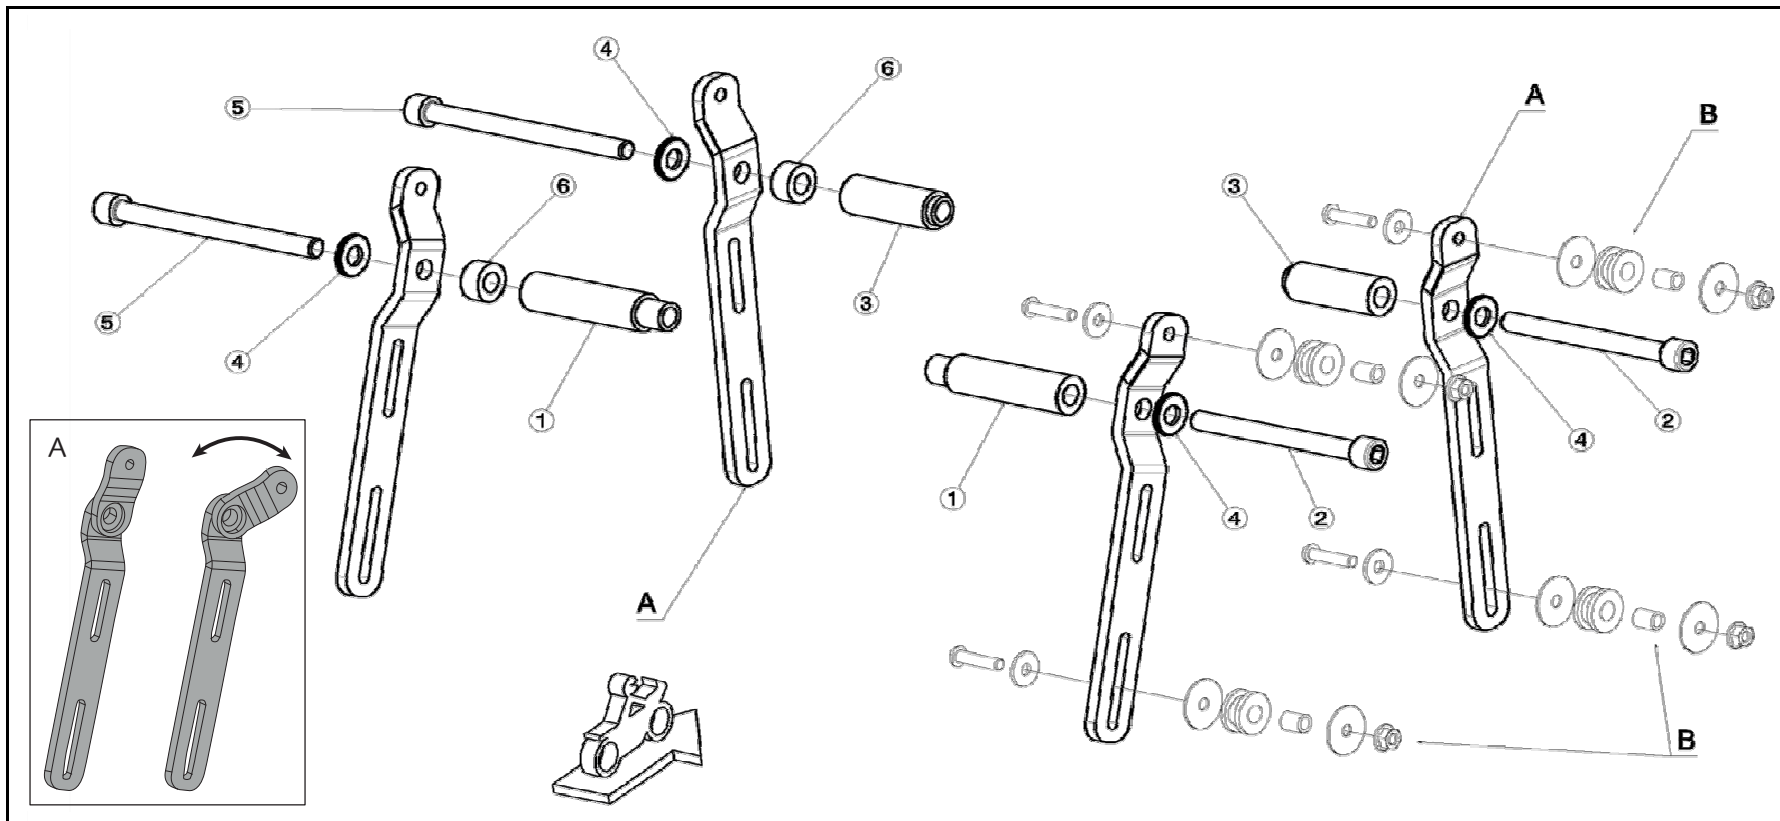

A: Juego soportes 10001
Game supports 10001
Seitenkoffer haltesatz 10001

B: Material suministrado con la maleta
Delivered with suitcase
Geliefert mit koffer

INSTRUCCIONES DE MONTAJE

Montar primero un lado del soporte y después el otro, de lo contrario el guardabarros se queda sin sujeción
Para el montaje de los soportes, si usted no es mecánico, por favor contacte con un taller especializado.
MOTOACCES declina toda responsabilidad por daños causados por un incorrecto montaje del producto

MOUNTING INSTRUCCIONS

One side of the first mounting bracket and then the other, otherwise it loses fender fastening. For mounting brackets bags, if you are not mechanic, please contact a specialist workshop. MOTOACCES no responsibility for damage caused by incorrect assembly of the product

MONTAGEANLEITUNG

Die eine seite der ersten halterung und dann da andere, ansonsten verliert kotflügels befestigungsmittel. Für halterungen taschen, wenn sie nicht ein mechaniker sind, wendwn sie sich bitte an eine fachwerkstatt. MOTOACCES keine haftung für schäden, die durch unsachgemäß montage des produktes verur,sacht

ID.	DESCRIPCION	DESCRIPTION	BEZEICHNUNG	QTY.
1	Casquillo Aluminio Long. 82	Aluminum spile Lenght 82	Aluminiumbuchse länge 82	2
2	Tornillo M10/125x110 DIN912 Inoxidable	M10/125x110 stainless screw DIN912	Schraube M10/125x110 edelstahl DIN912	2
3	Casquillo Aluminio Long. 54	Aluminum spile Lenght 54	Aluminiumbuchse länge 54	2
4	Arandela M10 Inoxidable DIN125/A	M10 DIN125/A stainless washer	M10 unterlegscheibe DIN125/A edelstahl	4
5	Tornillo M10/125x120 DIN912 Inoxidable	M10/125x120 stainless screw DIN912	Schraube M10/125x120 edelstahl DIN912	2
6	Casquillo Aluminio Long. 10	Aluminum spile Lenght 10	Aluminiumbuchse länge 10	2