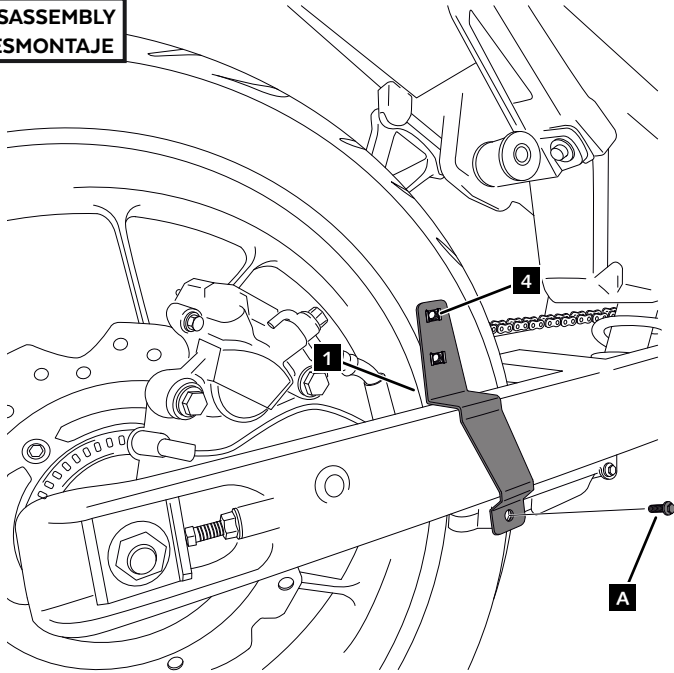

HONDA CBR500 / CB500F / CB500X - 2019

INSTRUCCIONES DE MONTAJE - MOUNTING INSTRUCTIONS - MONTAGEANLEITUNG

1

**DISASSEMBLY
DESMONTAJE**

A Pieza original
Original part