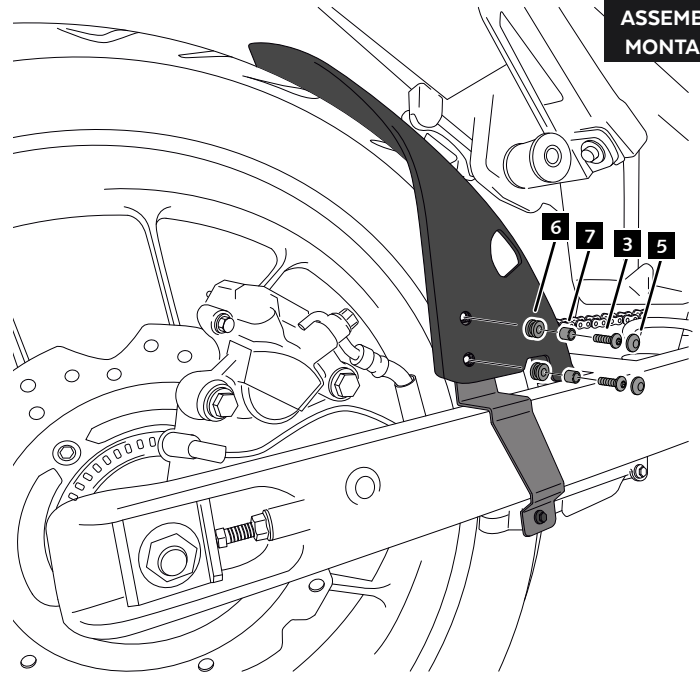

CONSULT OUR WEBSITE THE VIDEO MOUNT AVAILABILITY OF THIS REFERENCE.

ID.	PIEZA / PART	DESCRIPCIÓN	DESCRIPTION	QTY.	REF.:
1		Herraje	Iron	1	SOPORT98-0-0098
2		Tornillo M6x20 DIN1001 (NEGRO)	M6x20 DIN1001 screw (BLACK)	1	TORNI-I7380-404
3		Tornillo M6x15 DIN1001 (NEGRO)	M6x15 DIN1001 screw (BLACK)	3	TORNI-I7380-403
4		Tuercas enjaulada M6	M6 caged nut	2	TUERCAJFM6--319
5		Tapón plástico cabota M6 DIN1001	M6 DIN1001 plastic cap	4	TAPON-----86
6		Silentblock de goma	Silentblock rubber	4	SILENBGONE--064
7		Casquillo metálico	Metallic spacer	4	CASQUI-----0046

HONDA CBR500 / CB500F / CB500X - 2019

INSTRUCCIONES DE MONTAJE - MOUNTING INSTRUCTIONS - MONTAGEANLEITUNG

1

**DISASSEMBLY
DESMONTAJE**

A Pieza original
Original part

2

**ASSEMBLY
MONTAJE**

3

**ASSEMBLY
MONTAJE**