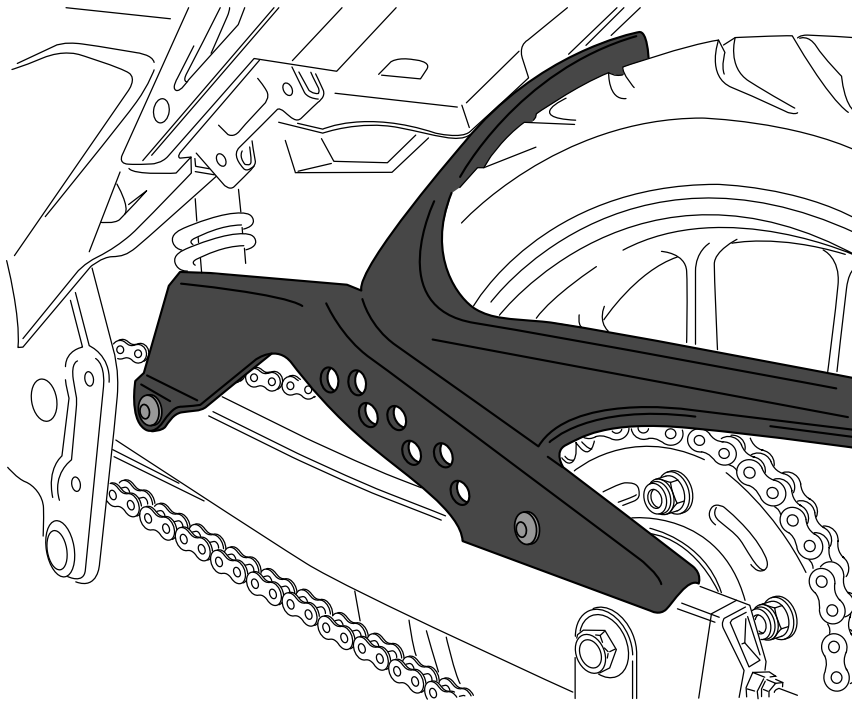

HONDA CBR500 / CB500F / CB500X - 2019

M O U N T I N G I N S T R U C T I O N S

REF 3557

GUARDABARROS TRASERO / REAR MUDGUARD / HINTERRADABDECKUNG

CONSULTAR EN NUESTRA PAGINA WEB LA DISPONIBILIDAD DEL VIDEO DE MONTAJE DE ESTA REFERENCIA.

CONSULT OUR WEBSITE THE VIDEO MOUNT AVAILABILITY OF THIS REFERENCE.

ID.	PIEZA / PART	DESCRIPCIÓN	DESCRIPTION	QTY.	REF.:
1		Herraje	Iron	1	SOPORT98-0-0098
2		Tornillo M6x20 DIN1001 (NEGRO)	M6x20 DIN1001 screw (BLACK)	1	TORNI-I7380-404
3		Tornillo M6x15 DIN1001 (NEGRO)	M6x15 DIN1001 screw (BLACK)	3	TORNI-I7380-403
4		Tuercas enjaulada M6	M6 caged nut	2	TUERCAJFM6--319
5		Tapón plástico cabota M6 DIN1001	M6 DIN1001 plastic cap	4	TAPON-----86
6		Silentblock de goma	Silentblock rubber	4	SILENBGONE--064
7		Casquillo metálico	Metallic spacer	4	CASQUI-----0046

HONDA CBR500 / CB500F / CB500X - 2019

INSTRUCCIONES DE MONTAJE - MOUNTING INSTRUCTIONS - MONTAGEANLEITUNG

1

**DISASSEMBLY
DESMONTAJE**

A Pieza original
Original part

2

**ASSEMBLY
MONTAJE**

3