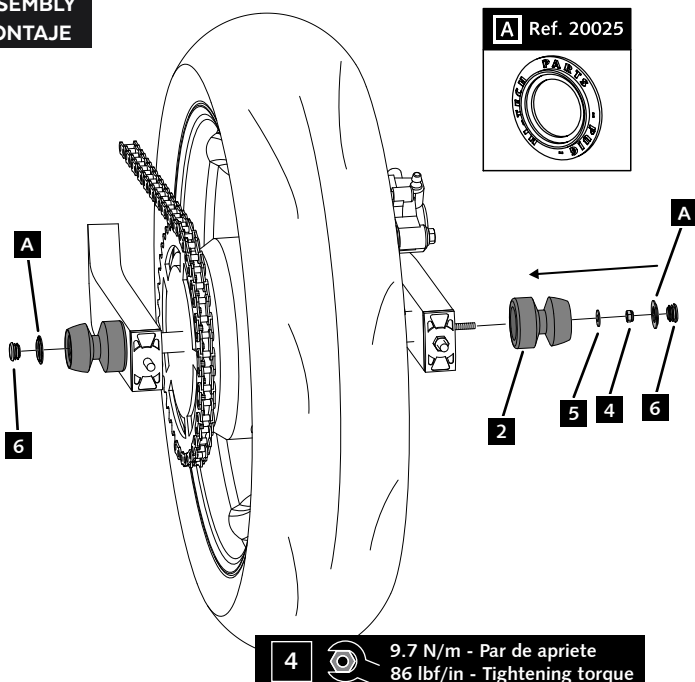

HONDA CRF 1100L AFRICA TWIN '20-

M O U N T I N G I N S T R U C T I O N S

REF 20280N

PROTECTOR BASCULANTE PHB19 / PHB19 PROTECTOR SWINGARM

1 Person

15 min

EASY

TUBE

Nº 10

RATCHET

Nº 10

ID.	PIEZA / PART	QTY.	REF.:
1		1	PROBAS61-0-0061
2		1	PROBAS62-0-0062
3		1	VARIFO27-0-0027
4		2	TUZBM6000000024
5		2	ARANDEPD125-054
6		2	FORTAPS 17-18

HONDA CRF 1100L AFRICA TWIN '20-

REF 20280N

INSTRUCCIONES DE MONTAJE - MOUNTING INSTRUCTIONS - MONTAGEANLEITUNG

1

ASSEMBLY
MONTAJE

2

ASSEMBLY
MONTAJE

3

ASSEMBLY
MONTAJE