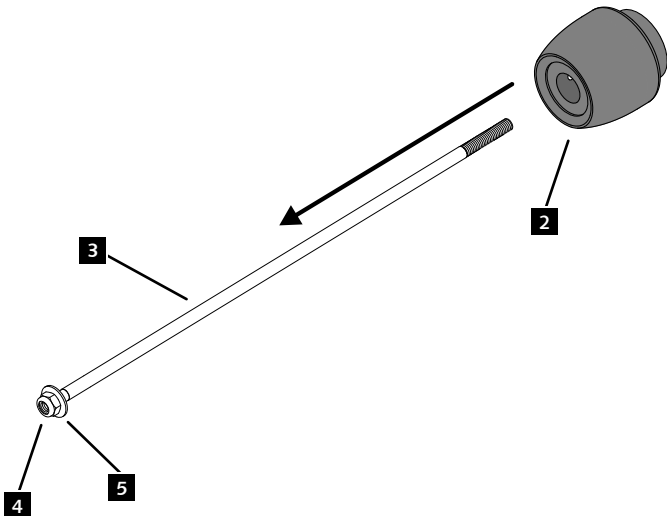

TRIUMPH TIGER 800 /XC/XCA/XCX/XR/XRT/XRX '11-'19
TRIUMPH TIGER 900 /GT '900

REF 20383N

INSTRUCCIONES DE MONTAJE - MOUNTING INSTRUCTIONS - MONTAGEANLEITUNG

1

ASSEMBLY
MONTAJE