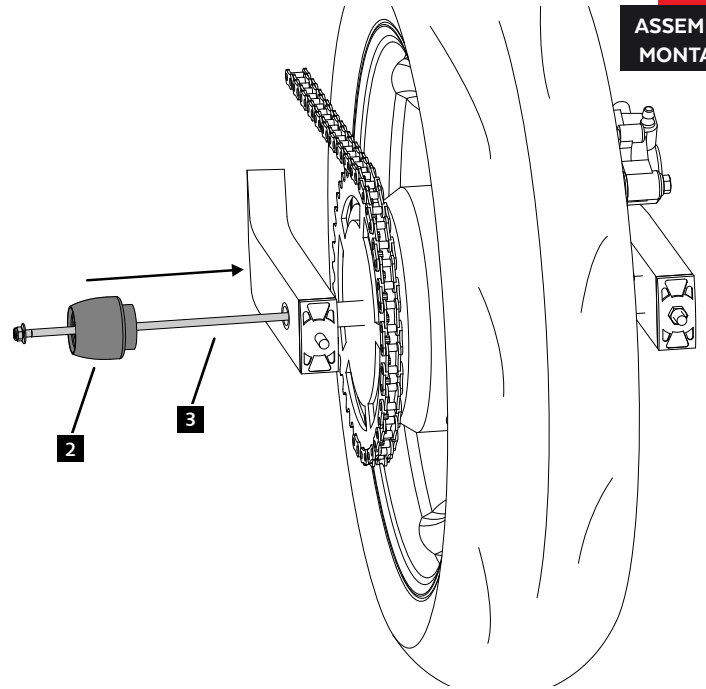

Nº 10

RATCHET

Nº 10

ID.	PIEZA / PART	QTY.	REF.:
1		1	PROBAS33-3-0033
2		1	PROBAS22-3-0022
3		1	VARIFO14-0-0014
4		2	TUZBM6000000024
5		2	ARANDEPD125-054
6		2	TAPAFINAL17-18

TRIUMPH TIGER 800 /XC/XCA/XCX/XR/XRT/XRX '11-'19
TRIUMPH TIGER 900 /GT '900

REF 20383N

INSTRUCCIONES DE MONTAJE - MOUNTING INSTRUCTIONS - MONTAGEANLEITUNG

1

ASSEMBLY
MONTAJE

2

ASSEMBLY
MONTAJE

3

ASSEMBLY
MONTAJE