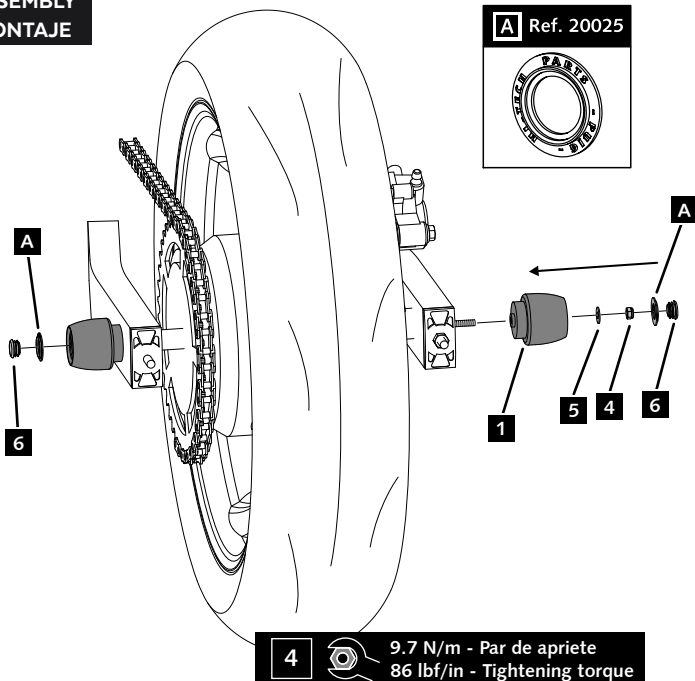

Nº 10

RATCHET

Nº 10

ID.	PIEZA / PART	QTY.	REF.:
1		1	PROBAS33-3-0033
2		1	PROBAS22-3-0022
3		1	VARIFO14-0-0014
4		2	TUZBM6000000024
5		2	ARANDEPD125-054
6		2	TAPAFINAL17-18

TRIUMPH TIGER 800 /XC/XCA/XCX/XR/XRT/XRX '11-'19
TRIUMPH TIGER 900 /GT '900

REF 20383N

INSTRUCCIONES DE MONTAJE - MOUNTING INSTRUCTIONS - MONTAGEANLEITUNG

1

ASSEMBLY
MONTAJE

2

ASSEMBLY
MONTAJE

3

ASSEMBLY
MONTAJE

CONSULTAR EN NUESTRA PAGINA WEB LA
DISPONIBILIDAD DEL VIDEO DE MONTAJE DE
ESTA REFERENCIA.
CONSULT OUR WEBSITE THE VIDEO MOUNT
AVAILABILITY OF THIS REFERENCE.

6 Extracción del tapón / Removing the cap