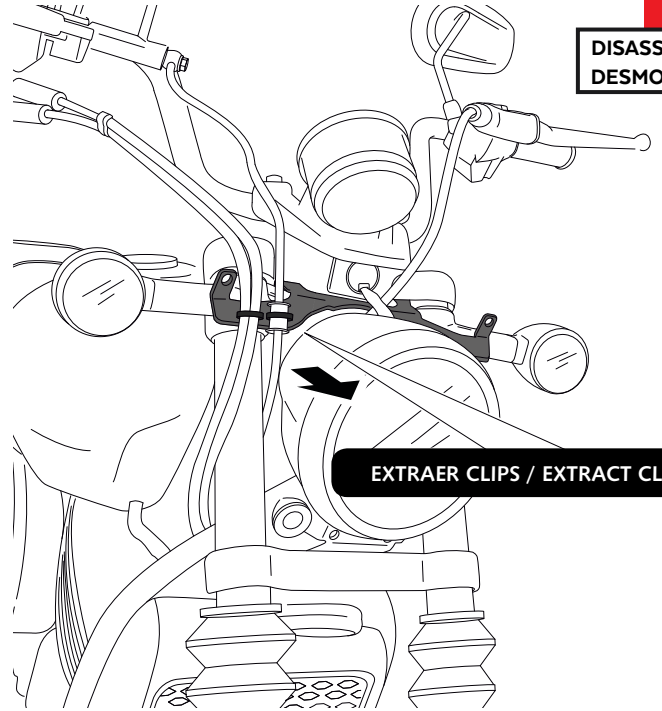

## HARLEY DAVIDSON STREET 750 '14-

INSTRUCCIONES DE MONTAJE - MOUNTING INSTRUCTIONS - MONTAGEANLEITUNG

1

DISASSEMBLY  
DESMONTAJE

A Tornillería original  
Original screws

2

DISASSEMBLY  
DESMONTAJE

3