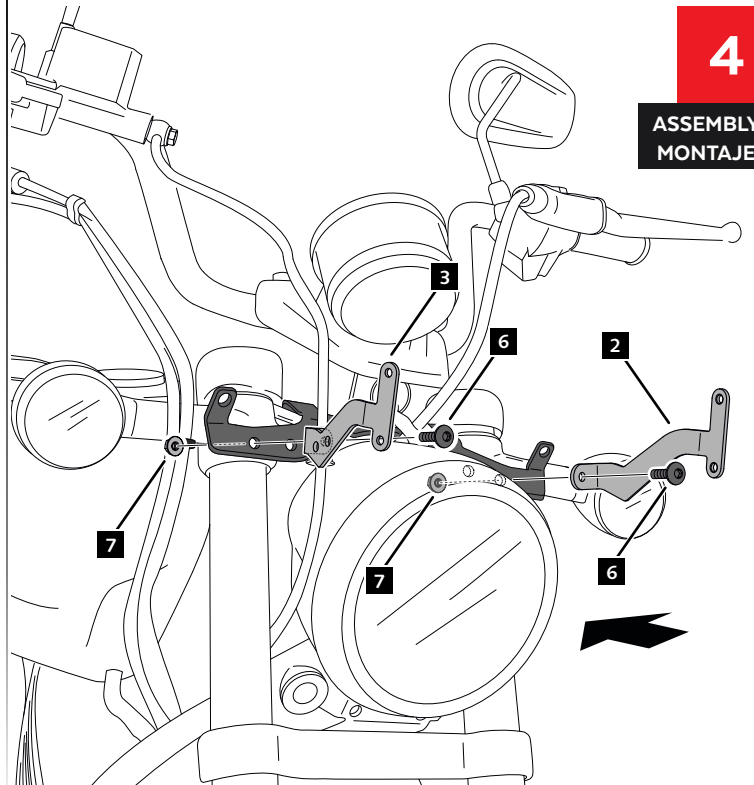

4

ASSEMBLY
MONTAJE