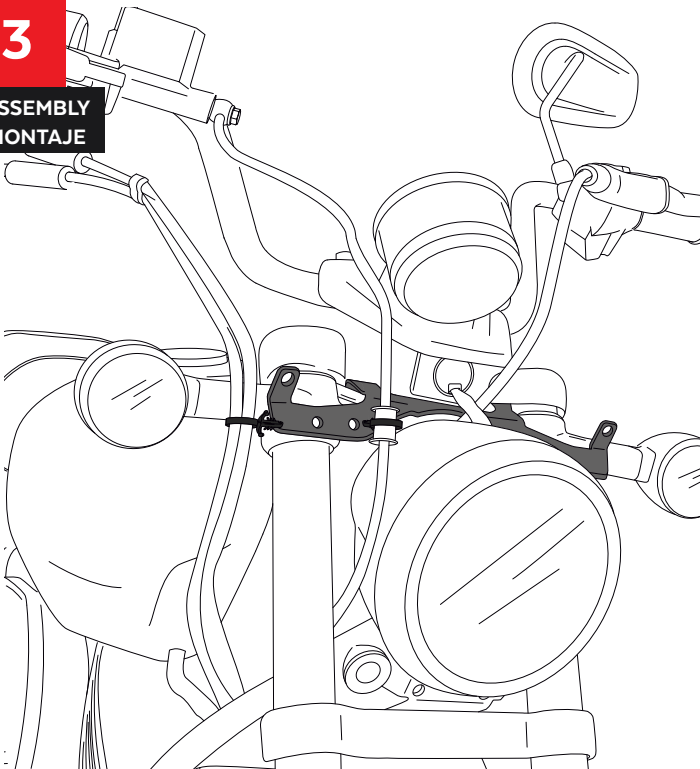

3

ASSEMBLY
MONTAJE