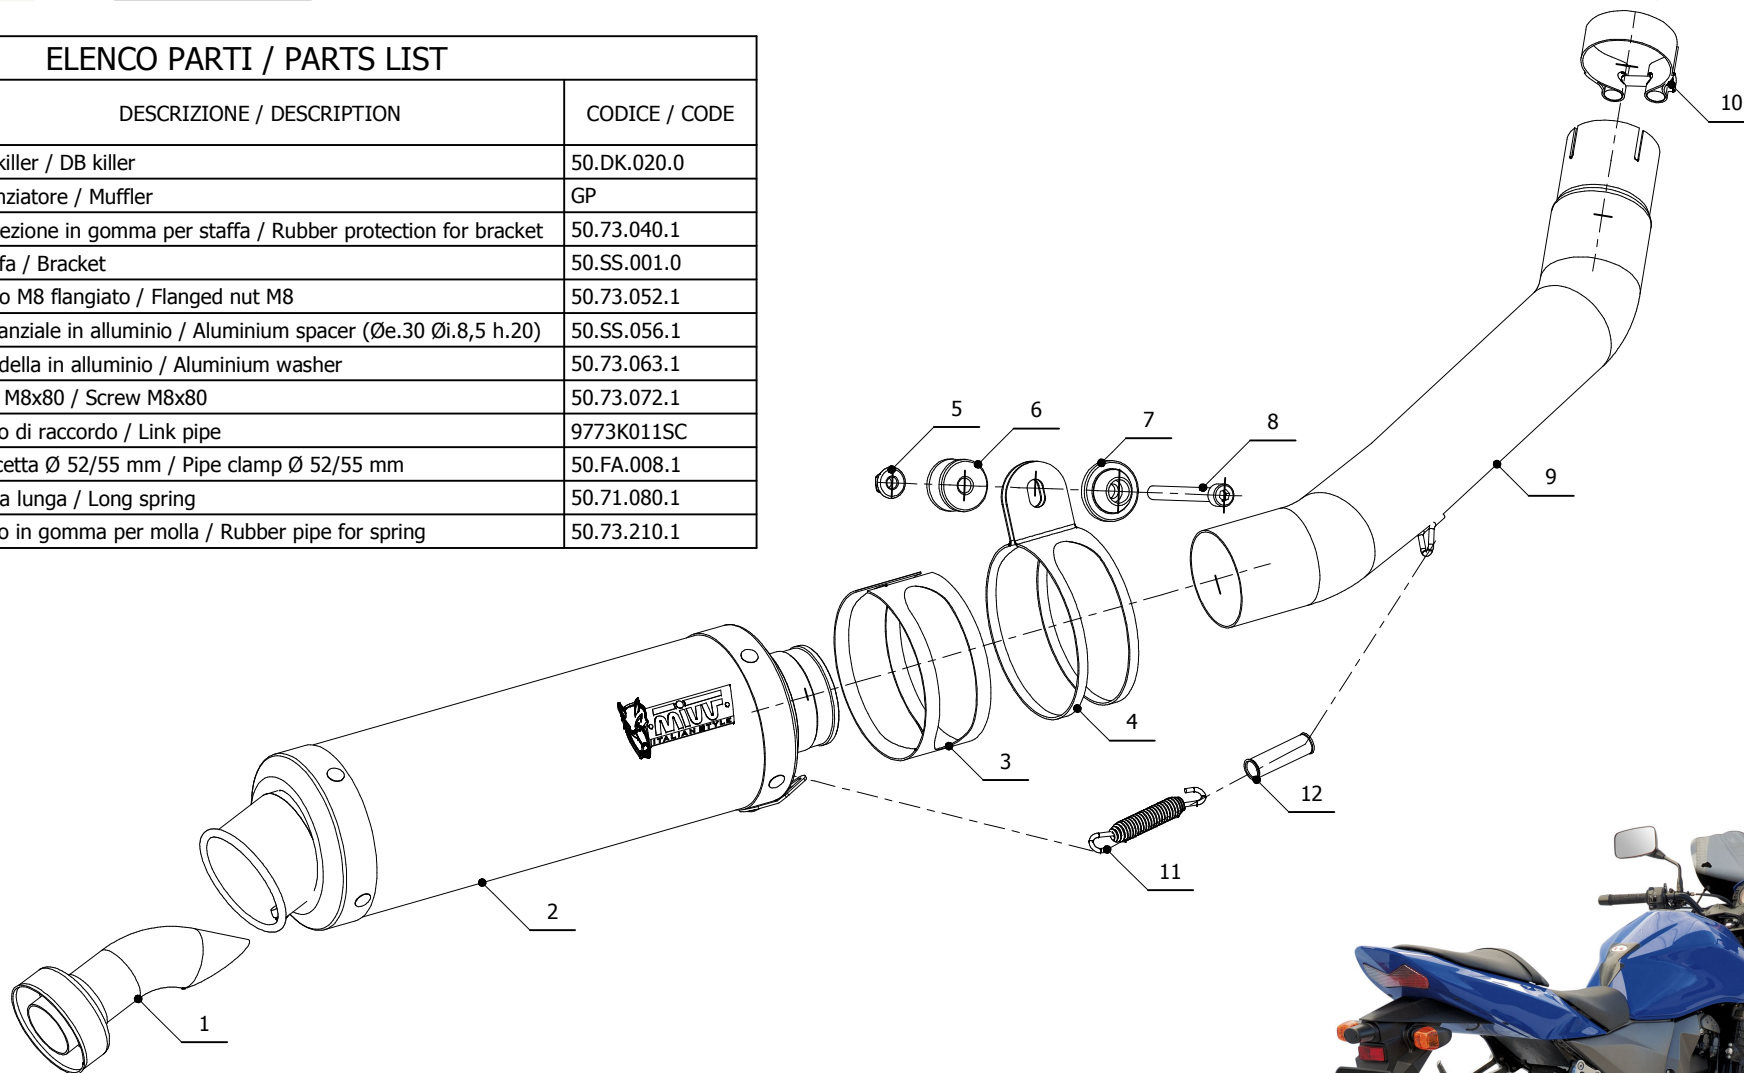

MODEL KAWASAKI Z 750

YEAR 2004-2006

LINE SLIP ON

MUFFLER GP

SCHEMATIC

ELENCO PARTI / PARTS LIST

#	QTÀ / QTY	DESCRIZIONE / DESCRIPTION	CODICE / CODE
1	1	DB killer / DB killer	50.DK.020.0
2	1	Silenziatore / Muffler	GP
3	1	Protezione in gomma per staffa / Rubber protection for bracket	50.73.040.1
4	1	Staffa / Bracket	50.SS.001.0
5	1	Dado M8 flangiato / Flanged nut M8	50.73.052.1
6	1	Distanziale in alluminio / Aluminium spacer (Øe.30 Øi.8,5 h.20)	50.SS.056.1
7	1	Rondella in alluminio / Aluminium washer	50.73.063.1
8	1	Vite M8x80 / Screw M8x80	50.73.072.1
9	1	Tubo di raccordo / Link pipe	9773K011SC
10	1	Fascetta Ø 52/55 mm / Pipe clamp Ø 52/55 mm	50.FA.008.1
11	1	Molla lunga / Long spring	50.71.080.1
12	1	Tubo in gomma per molla / Rubber pipe for spring	50.73.210.1

APPLICAZIONI / APPLICATIONS

CODICE / CODE	SILENZIATORE / MUFFLER	TUBO / PIPE	FASCETTA / CLAMP
K.011.L2S	CARBONIO / CARBON FIBER	INOX / ST. STEEL	INOX / ST. STEEL
K.011.LXB	STEEL BLACK		