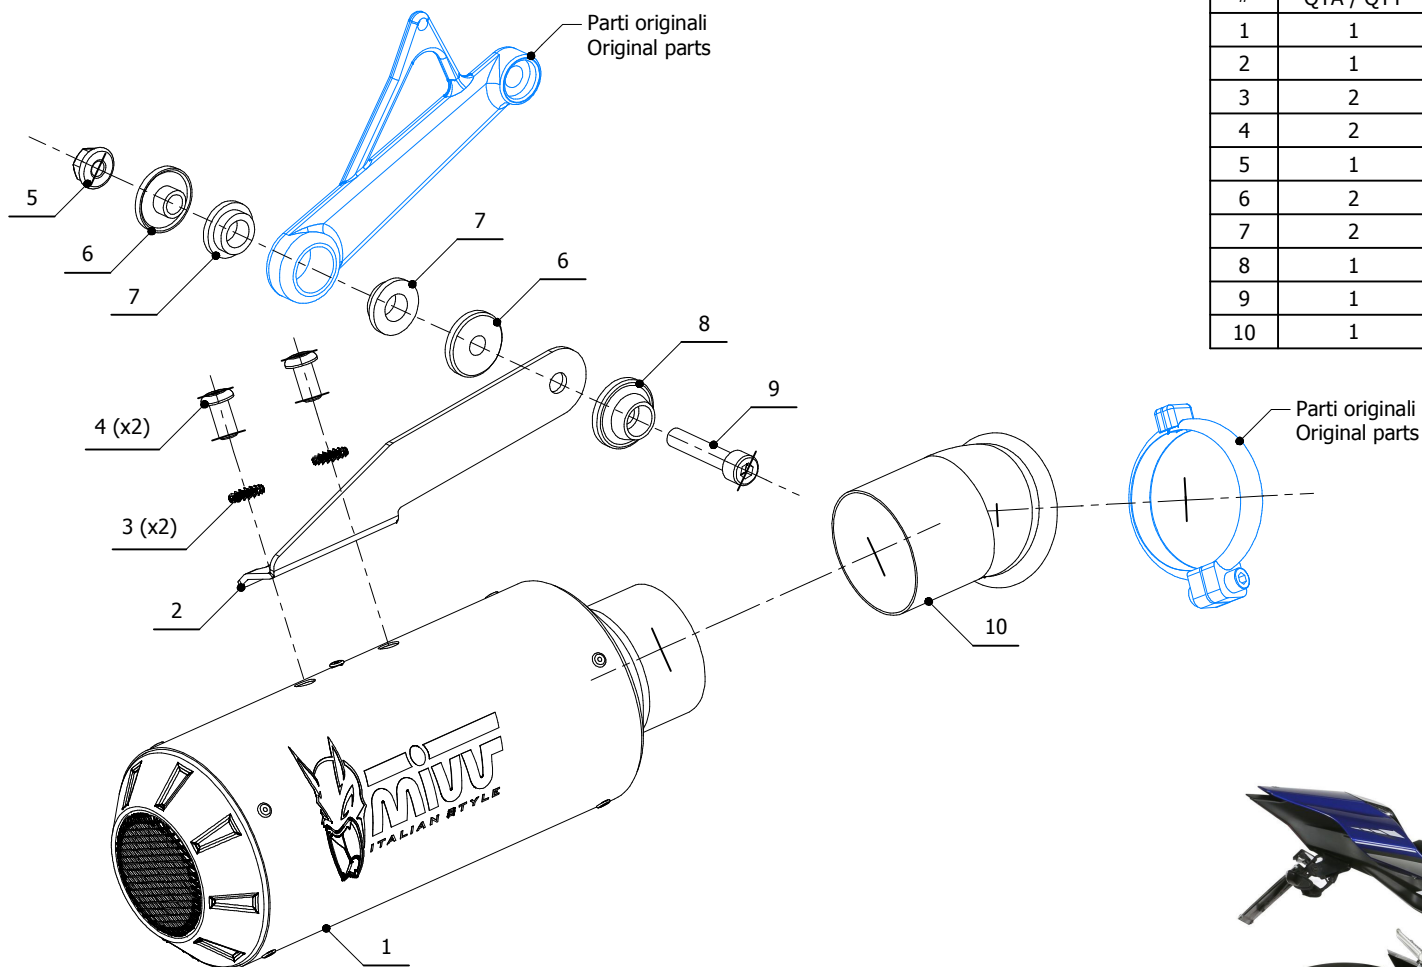

MODEL YAMAHA YZF R1

YEAR 2015 -->

LINE SLIP ON

MUFFLER M3

SCHEMATIC

ELENCO PARTI / PARTS LIST

#	QTÀ / QTY	DESCRIZIONE / DESCRIPTION	CODICE / CODE
1	1	Silenziatore / Muffler	MK3 Øi 55
2	1	Staffa / Bracket	50.SS.1150.0
3	2	Rondella di sicurezza / Safety washer	50.73.604.1
4	2	Vite M8 x 16 / Screw M8 x 16	50.73.098.1
5	1	Dado M8 flangiato / Flanged nut M8	50.73.393.1
6	2	Boccola / Bush	50.73.381.1
7	2	Silentblock / Silentblock	50.73.380.1
8	1	Rondella in alluminio nera / Black aluminium washer	50.73.221.1
9	1	Vite M8x40 / Screw M8x40	50.73.075.1
10	1	Tubo di raccordo / Link pipe	9773Y050S2

APPLICAZIONI / APPLICATIONS

CODICE / CODE	SILENZIATORE / MUFFLER	LOGO	TUBO / PIPE
Y.050.LM3C	CARBONIO / CARBON FIBER	ALUMINIUM LABEL	INOX / ST. STEEL
Y.050.LM3X	INOX / ST. STEEL	LASER	