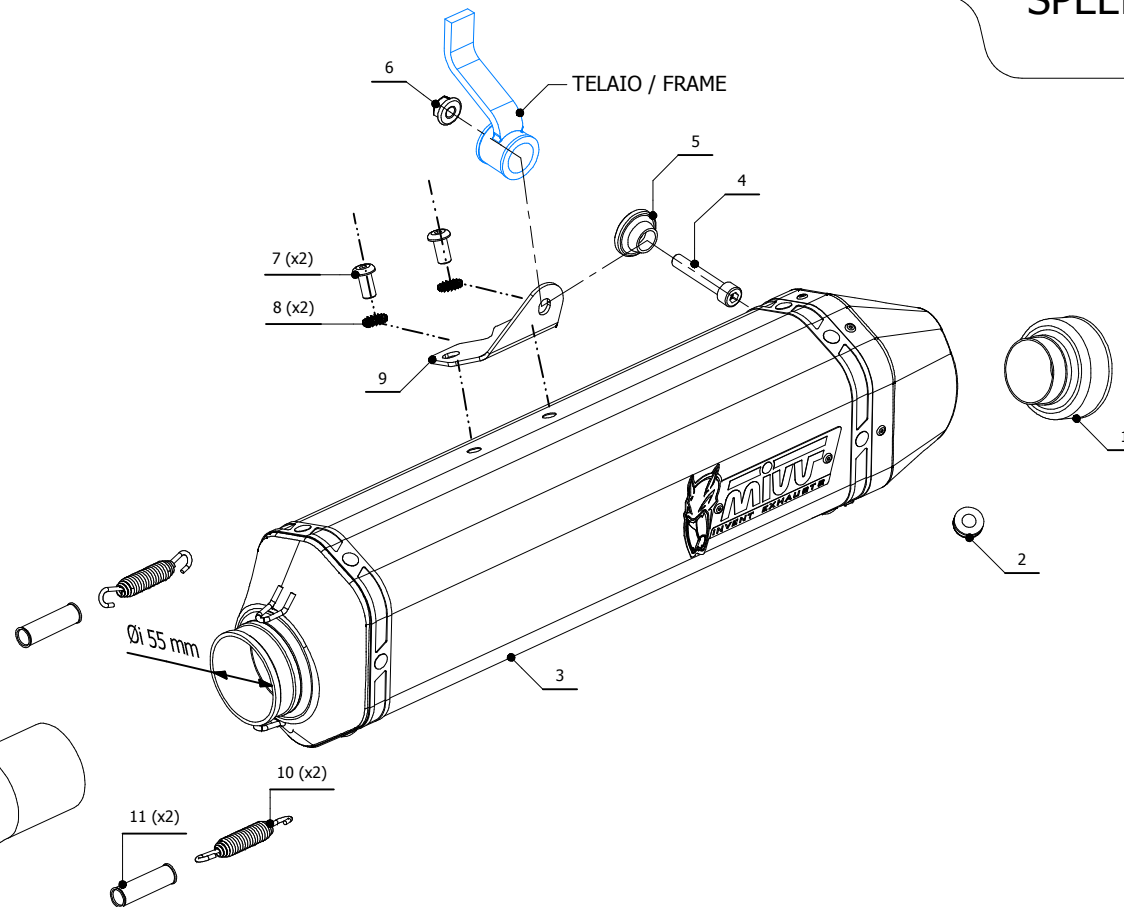

ELENCO PARTI / PARTS LIST

#	QTÀ / QTY	DESCRIZIONE / DESCRIPTION	CODICE / CODE
1	1	DB killer / DB killer	50.DK.086.0
2	1	Tappo in gomma / Rubber stopper	50.73.266.1
3	1	Silenziatore / Muffler	SPEED EDGE 400
4	1	Vite M8x45 / Screw M8x45	50.73.602.1
5	1	Rondella in alluminio nera / Black aluminium washer	50.73.221.1
6	1	Dado M8 flangiato / Flanged nut M8	50.73.393.1
7	2	Vite M8 x 16 / Screw M8 x 16	50.73.098.1
8	2	Rondella di sicurezza / Safety washer	50.73.604.1
9	1	Staffa / Bracket	50.SS.1184.0
10	2	Molla media / Mid-size spring	50.73.359.1
11	2	Tubo in gomma per molla / Rubber pipe for spring	50.73.210.1
12	1	Tubo di raccordo / Link pipe	9773M013SRX
13	1	Fascetta Ø 56/59 mm / Pipe clamp Ø 56/59 mm	50.FA.009.1

OPTIONAL PART

00.73.ACC.072.0
COVER IN CARBONIO
CARBON FIBER HEAT SHIELD

APPLICAZIONI / APPLICATIONS

CODICE / CODE	SILENZIATORE / MUFFLER	TUBO / PIPE	FASCETTA / CLAMP
M.013.LRX	INOX (COPPE CARBONIO) / ST. STEEL (CARBON CAPS)	INOX / ST. STEEL	///
M.013.LRB	STEEL BLACK		