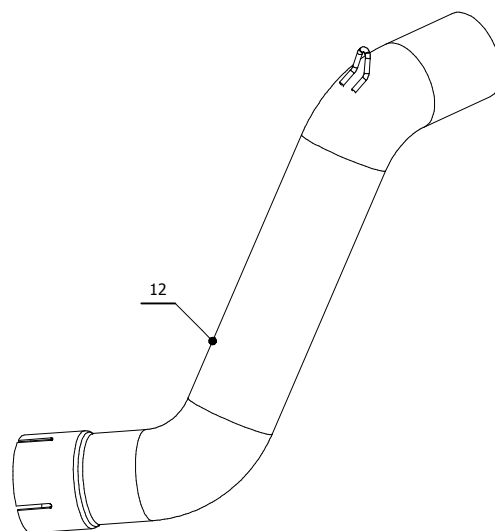

ELENCO PARTI / PARTS LIST

#	QTÀ / QTY	DESCRIZIONE / DESCRIPTION	CODICE / CODE
1	1	DB killer / DB killer	50.DK.086.0
2	1	Tappo in gomma / Rubber stopper	50.73.266.1
3	1	Silenziatore / Muffler	SPEED EDGE 400
4	1	Vite M8x45 / Screw M8x45	50.73.602.1
5	1	Rondella in alluminio nera / Black aluminium washer	50.73.221.1
6	1	Dado M8 flangiato / Flanged nut M8	50.73.393.1
7	2	Vite M8 x 16 / Screw M8 x 16	50.73.098.1
8	2	Rondella di sicurezza / Safety washer	50.73.604.1
9	1	Staffa / Bracket	50.SS.1184.0
10	2	Molla media / Mid-size spring	50.73.359.1
11	2	Tubo in gomma per molla / Rubber pipe for spring	50.73.210.1
12	1	Tubo di raccordo / Link pipe	9773M013SRX
13	1	Fascetta Ø 56/59 mm / Pipe clamp Ø 56/59 mm	50.FA.009.1

OPTIONAL PART

00.73.ACC.072.0
COVER IN CARBONIO
CARBON FIBER HEAT SHIELD

APPLICAZIONI / APPLICATIONS

CODICE / CODE	SILENZIATORE / MUFFLER	TUBO / PIPE	FASCETTA / CLAMP
M.013.LRX	INOX (COPPE CARBONIO) / ST. STEEL (CARBON CAPS)	INOX / ST. STEEL	///
M.013.LRB	STEEL BLACK		