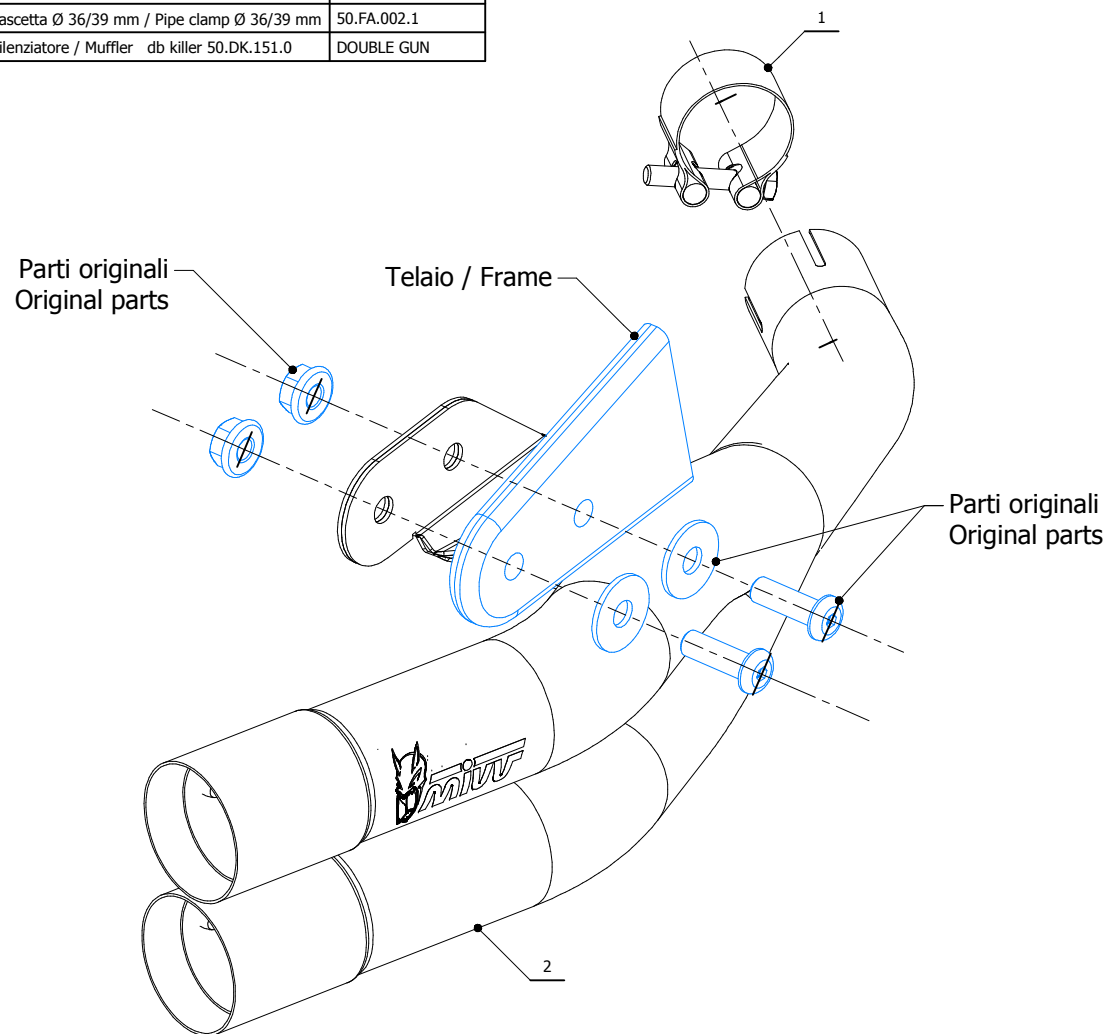

MODEL BENELLI 502 C

YEAR 2019 -->

LINE SLIP ON

MUFFLER DOUBLE GUN

SCHEMATIC

ELENCO PARTI / PARTS LIST

#	QTÀ / QTY	DESCRIZIONE / DESCRIPTION	CODICE / CODE
1	1	Fascetta Ø 36/39 mm / Pipe clamp Ø 36/39 mm	50.FA.002.1
2	1	Silenziatore / Muffler db killer 50.DK.151.0	DOUBLE GUN

OPTIONAL PART

TUBO NO KAT - NO KAT PIPE

E.005.C1

Monta con silenziatore originale e con scarichi MIVV
It fits with original silencer and with MIVV exhausts.

APPLICAZIONI / APPLICATIONS

CODICE / CODE	SILENZIATORE / MUFFLER
E.005.LDGB	INOX BLACK / BLACK ST. STEEL