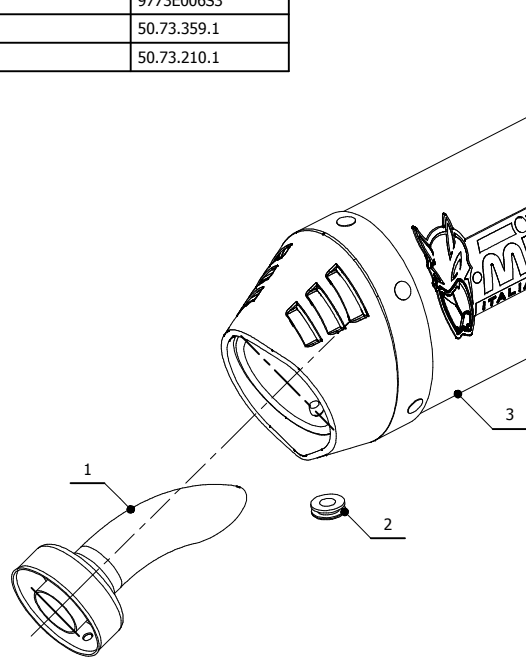

### ELENCO PARTI / PARTS LIST

#	QTÀ / QTY	DESCRIZIONE / DESCRIPTION	CODICE / CODE
1	1	DB killer / DB killer	50.DK.092.0
2	1	Tappo in gomma / Rubber stopper	50.73.266.1
3	1	Silenziatore / Muffler	OVAL 300
4	1	Protezione in gomma per staffa / Rubber protection for bracket	50.73.077.1
5	1	Staffa / Bracket	50.SS.031.0
6	2	Vite M6 x 12 / Screw M6 x 12	50.72.024.1
7	4	Rondella M6 / Washer M6	50.72.027.1
8	2	Dado M6 / Nut M6	50.73.146.1
9	1	Vite M8x45 / Screw M8x45	50.73.602.1
10	1	Rondella in alluminio / Aluminium washer	50.73.063.1
11	1	Rondella in gomma / Rubber washer	50.73.227.1
12	1	Rondella M8 / Washer M8	50.73.866.1
13	1	Dado M8 flangiato / Flanged nut M8	50.73.393.1
14	1	Tubo di raccordo / link pipe	9773E006S3
15	1	Molla media / Mid-size spring	50.73.359.1
16	1	Gommino per molla / Rubber for spring	50.73.210.1

### APPLICAZIONI / APPLICATIONS

CODICE / CODE	SILENZIATORE / MUFFLER	TUBO / PIPE	FASCETTA / CLAMP
E.006.L4C	TITANIO (COPPA CARBONIO) / TITANIUM (CARBON CAP)	INOX / ST.STEEL	INOX / ST.STEEL