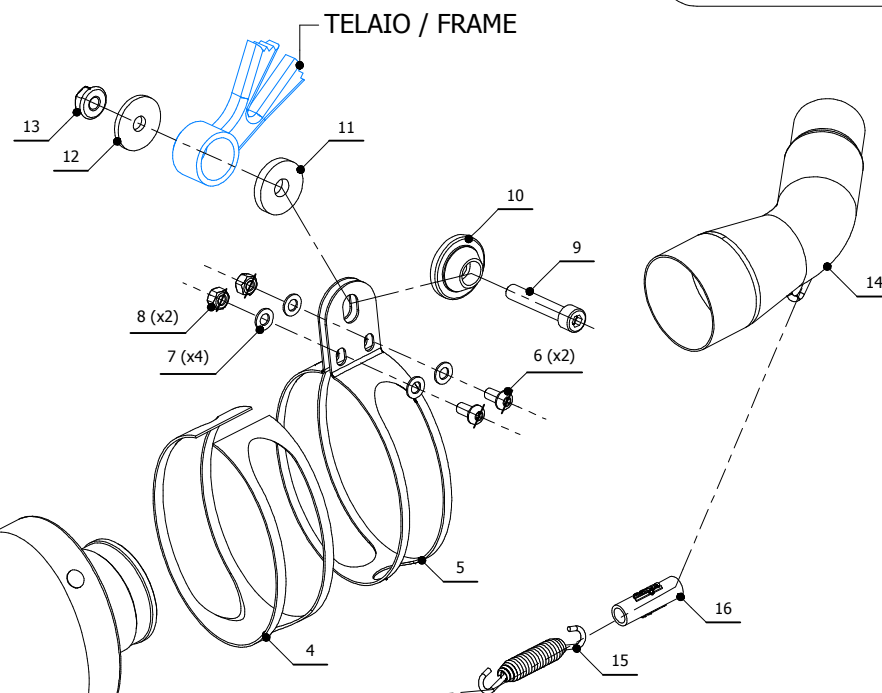

### ELENCO PARTI / PARTS LIST

#	QTÀ / QTY	DESCRIZIONE / DESCRIPTION	CODICE / CODE
1	1	DB killer / DB killer	50.DK.092.0
2	1	Tappo in gomma / Rubber stopper	50.73.266.1
3	1	Silenziatore / Muffler	OVAL 300
4	1	Protezione in gomma per staffa / Rubber protection for bracket	50.73.077.1
5	1	Staffa / Bracket	50.SS.031.0
6	2	Vite M6 x 12 / Screw M6 x 12	50.72.024.1
7	4	Rondella M6 / Washer M6	50.72.027.1
8	2	Dado M6 / Nut M6	50.73.146.1
9	1	Vite M8x45 / Screw M8x45	50.73.602.1
10	1	Rondella in alluminio / Aluminium washer	50.73.063.1
11	1	Rondella in gomma / Rubber washer	50.73.227.1
12	1	Rondella M8 / Washer M8	50.73.866.1
13	1	Dado M8 flangiato / Flanged nut M8	50.73.393.1
14	1	Tubo di raccordo / link pipe	9773E006S3
15	1	Molla media / Mid-size spring	50.73.359.1
16	1	Gommino per molla / Rubber for spring	50.73.210.1

### APPLICAZIONI / APPLICATIONS

CODICE / CODE	SILENZIATORE / MUFFLER	TUBO / PIPE	FASCETTA / CLAMP
E.006.L4C	TITANIO (COPPA CARBONIO) / TITANIUM (CARBON CAP)	INOX / ST.STEEL	INOX / ST.STEEL