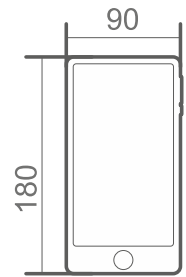

### SMARTPHONE HANDLE HOLDER

1

2

HANDLEBAR SIZES

Ø 20-40 mm

4

3

5

**SECURITY STRAP**  
Correa de seguridad  
Ceinture de sécurité

**LIGHT RAIN RESISTANT**  
Resistente a lluvia ligera  
Résistant à la pluie légère

MAX / 180x90 mm

4

ASSEMBLY

RELEASE