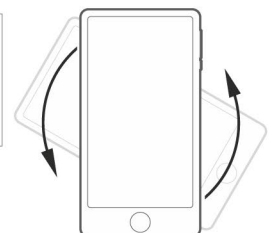

**SECURITY STRAP**  
Correa de seguridad  
Ceinture de sécurité

**LIGHT RAIN RESISTANT**  
Resistente a lluvia ligera  
Résistant à la pluie légère

MAX / 180x90 mm

4

ASSEMBLY

RELEASE