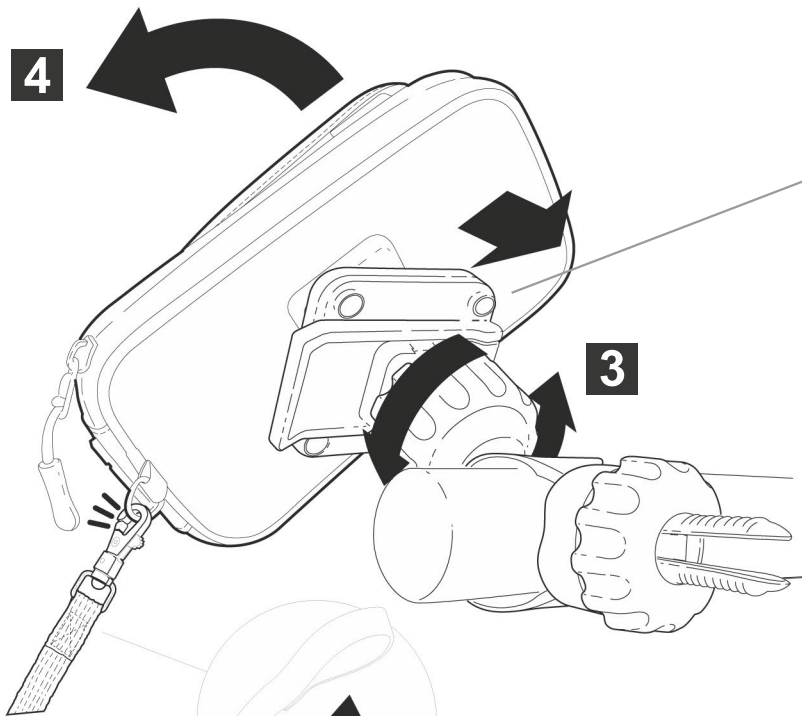

### SMARTPHONE HANDLE HOLDER

1

2

HANDLEBAR SIZES

Ø 20-40 mm

4

3

5

**HANDLEBAR HOLDER**  
Soporte para manillar  
Support pour guidon

**WATER RESISTANT ZIPPER**  
Cremallera resistente al agua  
Fermeture résistant à l'eau

360°

**ADJUSTABLE  
INTERNAL SHIMS**  
Cuñas ajustables en el  
interior  
Housse interne adaptable