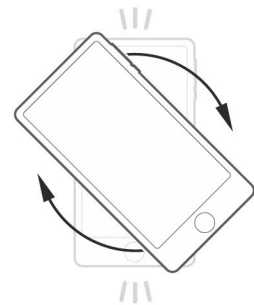

**SECURITY STRAP**  
Correa de seguridad  
Ceinture de sécurité

**LIGHT RAIN RESISTANT**  
Resistente a lluvia ligera  
Résistant à la pluie légère

MAX / 180x90 mm

4

ASSEMBLY

RELEASE