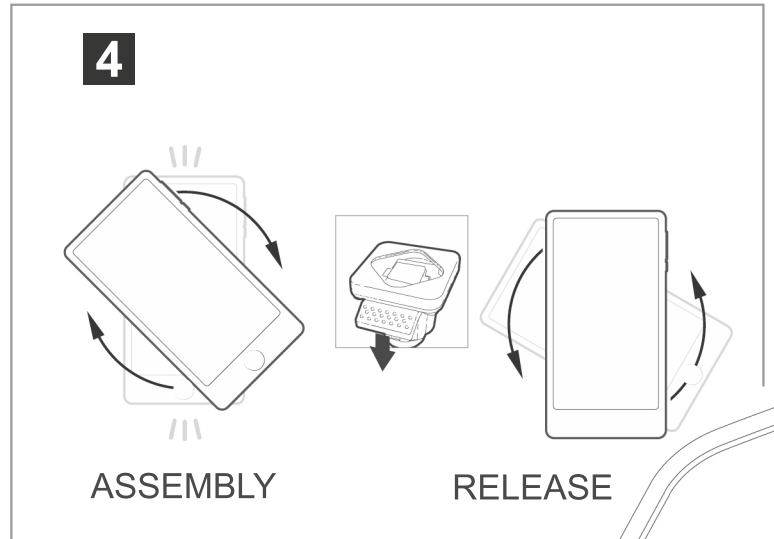

360°

**ADJUSTABLE  
INTERNAL SHIMS**  
Cuñas ajustables en el  
interior  
Housse interne adaptable

**TOUCH SENSITIVE  
SCREEN**  
Film transparente para  
pantallas táctiles  
Film transparent pour  
écran tactile

**CABLE OUTLET**  
Salida de cable  
Sortie de câble

**ANTI GLARE SUN VISOR**  
Superficie antirreflejante  
Écran anti-reflets

**SECURITY STRAP**  
Correa de seguridad  
Ceinture de sécurité

**LIGHT RAIN RESISTANT**  
Resistente a lluvia ligera  
Résistant à la pluie légère