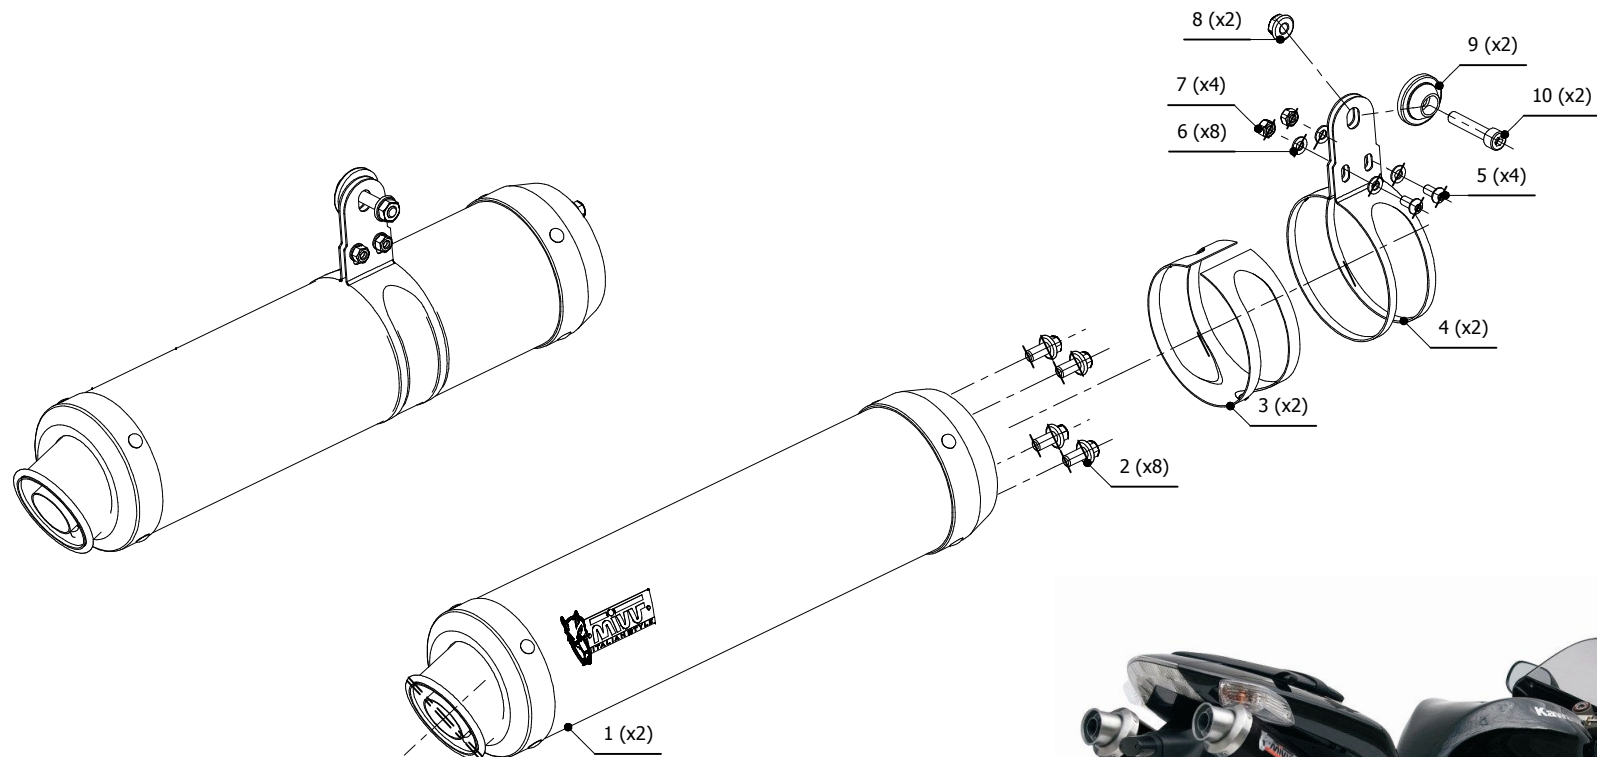

MODEL KAWASAKI ZX-10 R

YEAR 2006-2007

LINE BOLT ON

MUFFLER ROUND

SCHEMATIC

ELENCO PARTI / PARTS LIST

#	QTÀ / QTY	DESCRIZIONE / DESCRIPTION	CODICE / CODE
1	2	Silenziatore / Muffler db killer 50.DK.020.0	ROUND
2	8	Vite M8x16 / Screw M8x16	50.73.006.1
3	2	Protezione in gomma per staffa / Rubber protection for bracket	50.73.040.1
4	2	Staffa / Bracket	50.SS.149.0
5	4	Vite M6 x 12 / Screw M6 x 12	50.72.024.1
6	8	Rondella M6 / Washer M6	50.72.027.1
7	4	Dado M6 / Nut M6	50.73.146.1
8	2	Dado M8 flangiato / Flanged nut M8	50.73.393.1
9	2	Rondella in alluminio / Aluminium washer	50.73.063.1
10	2	Vite M8x40 / Screw M8x40	50.73.075.1

APPLICAZIONI / APPLICATIONS

CODICE / CODE	TUBO / PIPE	SILENZIATORE / MUFFLER	FASCETTA / CLAMP
UK.016.LXB	///	STEEL BLACK	INOX / ST. STEEL