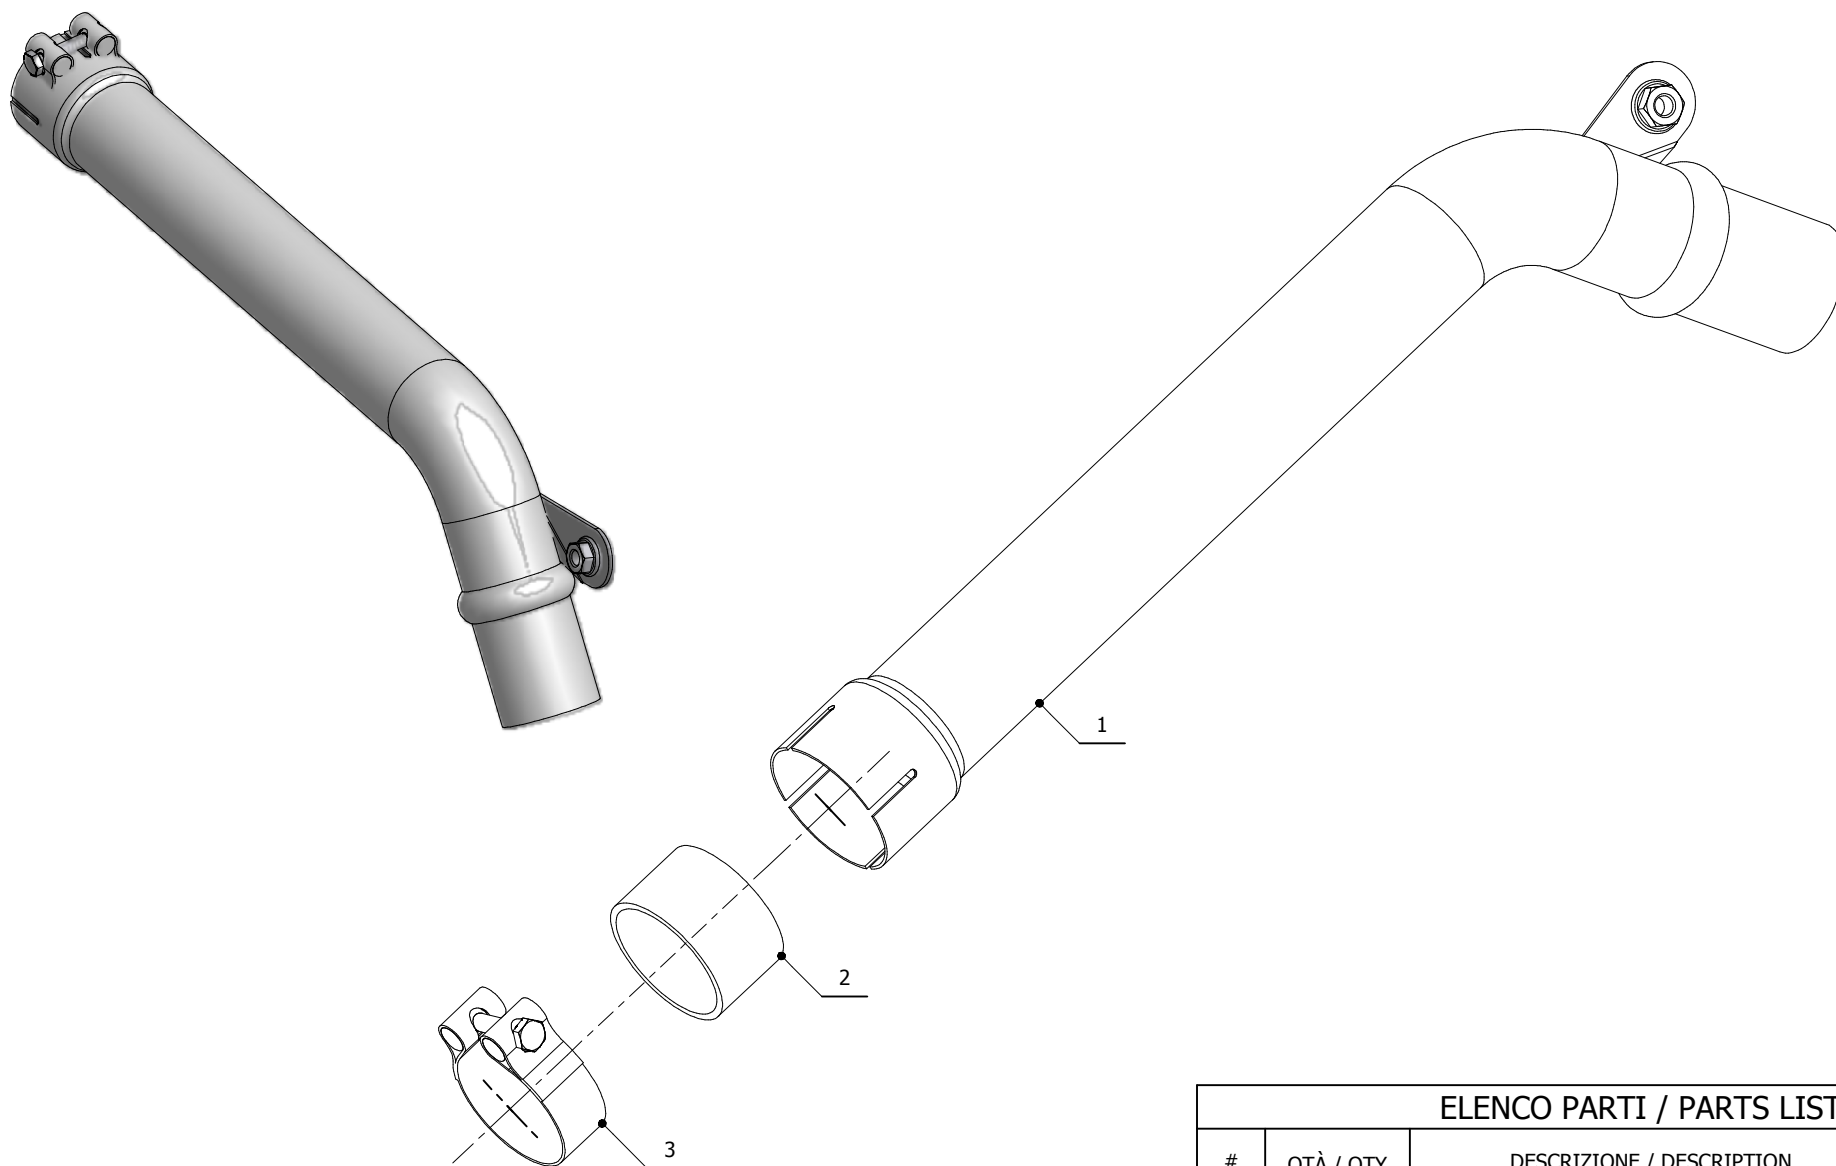

MODEL YAMAHA FZ6 FAZER

YEAR 2007 -->

LINE SPORT

MUFFLER ELIMINA KAT

SCHEMATIC

ELENCO PARTI / PARTS LIST

#	QTÀ / QTY	DESCRIZIONE / DESCRIPTION	CODICE / CODE
1	1	Tubo elimina Kat / Pipe no Kat	9773UY015C2
2	1	Guarnizione in grafite / Graphite bush	50.72.45.50.30
3	1	Fascetta Ø 48/51 mm / Pipe clamp Ø 48/51 mm	50.FA.007.1